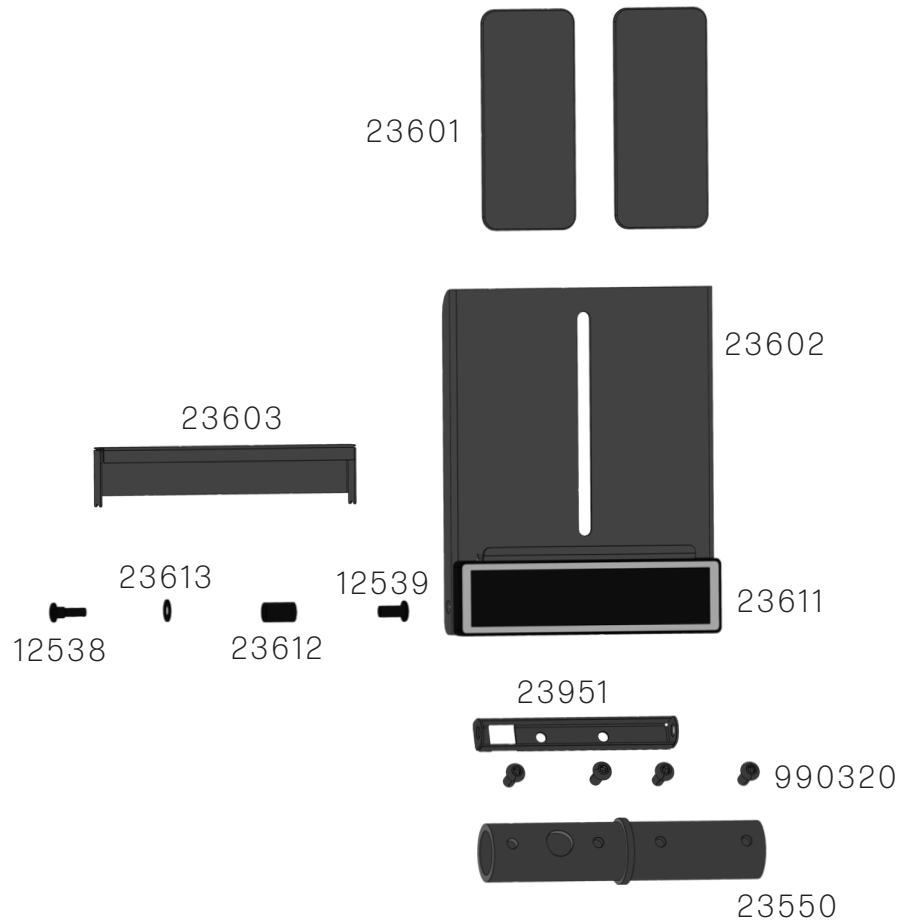

Sprintbok

MONITOR
MONITOR

ART. NR. ART. NO.	BEZEICHNUNG DESCRIPTION	UVP EUR RRP EUR
23602	Basisblech V.2 Base plate V.2	34,95
23601	Anti-Rutsch-Pad Anti-slip pad	10,00
23611	V.2 Display V.2 Display	189,95
23951	Schwenkplatte Swivel plate	14,95
23550	Fitting Geländer V.2 Fitting connector to rails	80,00
23603	Rückblech V.2 Display Back plate V.2 Display	24,95
990320	Schraube mit Halbrundkopf M8x20 Screw with half-round head M8x20	0,20
12539	JCN metrisch JCN metric	1,00
12538	JCB metrisch JCB metric	1,00
23613	Unterlegscheibe Flat washer	0,50
23612	Distanzhülse Spacer sleeve	0,50