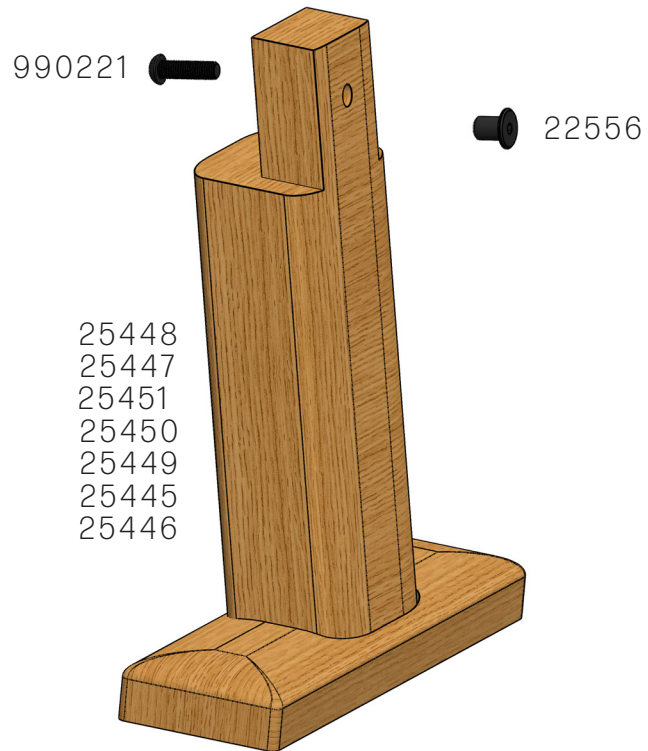

WeightBench

HANTEL BANK
WEIGHTBENCH

WeightBench

FUSS
STAND

ART. NR. ART. NO.	BEZEICHNUNG DESCRIPTION	UVP EUR RRP EUR
22556	Flachkopfmutter M10 <i>Flat head nut M10</i>	2,00
990221	Schraube Halbrundkopf M10x35 <i>Screw half round head M10x35</i>	1,00
25448	Fuß Esche / <i>Stand ash</i>	200,00
25447	Fuß Eiche / <i>Stand oak</i>	200,00
25451	Fuß Club / <i>Stand club</i>	200,00
25450	Fuß Shadow / <i>Stand shadow</i>	200,00
25449	Fuß Kirsche / <i>Stand cherry</i>	200,00
25445	Fuß Nussbaum / <i>Stand walnut</i>	200,00
25446	Fuß Buche / <i>Stand beech</i>	200,00