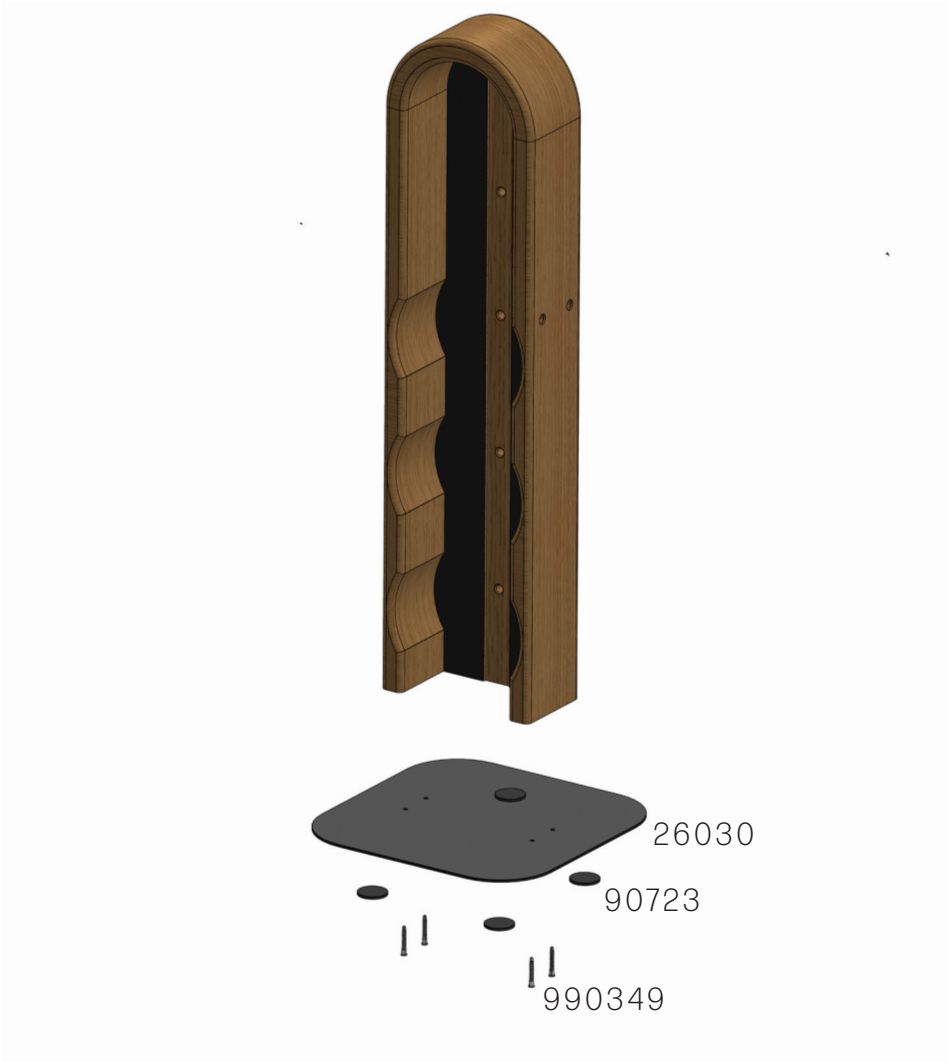

NOHRD WeightPlate Tower

HANTELTURM
WEIGHT TOWER

NOHRD WeightPlate Tower

HANTELAUFLAGEN
WEIGHT HOLDER COMPONENTS

ART. NR. ART. NO.	BEZEICHNUNG DESCRIPTION	UVP EUR RRP EUR
26015	Dumbler Stange 40 cm <i>Dumbler bar 40 cm</i>	299,00
26031	WT Hantelblech Metall <i>WT Metal weight plate</i>	29,95
26033	WT Kurzhanteladapter sw <i>WT Dumbbell adapter sw</i>	11,95
22572	Scheibenmagnet <i>Disc magnet</i>	0,40
990348	Schraube M8 x 20 Halbrund <i>Screw M8 x 20 half-round</i>	1,00
990351	Rechteckstopfen 20 x 15 mm <i>Plugs rectangle 20 x 15 mm</i>	0,20
990090	Verbundmuffe <i>Composite sleeve</i>	0,75
26032	WT Tragplatte Hantelscheiben inkl. Vierkantrohr <i>WT Support base for weight plates incl. square tube</i>	119,95

NOHRD WeightPlate Tower

BODENPLATTE
BOTTOM PLATE

ART. NR.	BEZEICHNUNG	UVP EUR
ART. NO.	DESCRIPTION	RRP EUR
26030	Bodenplatte Metall sw gepulvert <i>Bottom plate metal</i>	180,00
90723	Runde Gummikork 45 x 2 mm <i>Round rubber cork 45 x 2 mm</i>	1,00
990349	Eckverbinderschraube <i>Corner connector screw</i>	0,15