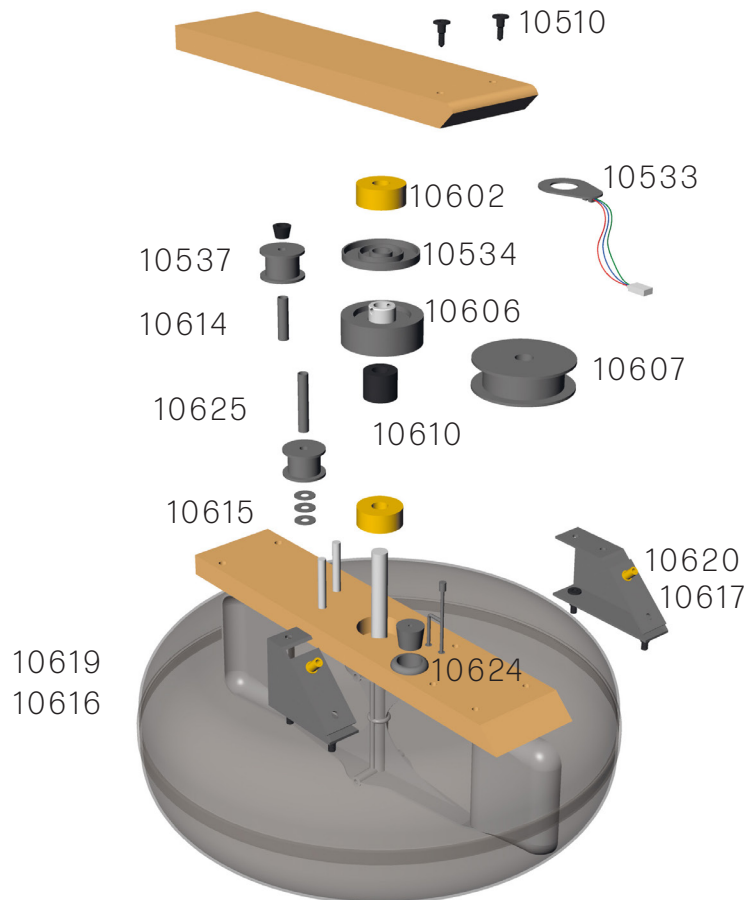

WaterRower

RUDERGERÄT
ROWING MACHINE

WaterRower

ZUGSTOCK & RÜCKHOLBAND HANDLE AND RECOIL BELTS

ART. NR. ART. NO.	BEZEICHNUNG DESCRIPTION	UVP EUR RRP EUR
10542	Zugstock mit Klettverschluss <i>Handle (velcro)</i>	50,00
10543	Zugstock neu <i>Handle (bolt on)</i>	50,00
10515	Rückzugband <i>Clip on recoil belt</i>	10,00
10551	Befestigungs-Clip <i>Recoil buckle</i>	2,00
10549	D-Ring <i>D-Ring</i>	1,00

WaterRower

MONITOR & ROLLEN
 MONITOR & WHEELS

ART. NR. ART. NO.	BEZEICHNUNG DESCRIPTION	UVP EUR RRP EUR
10535	Transportrolle <i>Dolley wheel assembly</i>	10,00
10520	S4 Platine USB <i>S4 monitor board</i>	150,00
10532	S4 Monitorgehäuse <i>S4 monitor housing</i>	25,00

WaterRower

ERSATZTEILE TANK SPARE PARTS TANK

ART. NR. ART. NO.	BEZEICHNUNG DESCRIPTION	UVP EUR RRP EUR
10533	S4 Monitor Sensor <i>S4 monitor sensor</i>	20,00
10602	Führungsring 3/8 inch <i>Oilite bearing assembly</i>	5,00
10614	Kurzer Bolzen für Führungsrolle <i>Short bolt for guide pulley</i>	5,00
10537	Kleine Umlenkrolle <i>Tank guide pulley</i>	5,00
10625	Langer Bolzen für Führungsrolle <i>Long bolt for guide pulley</i>	3,00
10615	Abstandshalter Führungsrolle <i>Spacer</i>	5,00
10534	Geberscheibe <i>S4 sensor disk</i>	10,00
10606	Kupplung <i>Metal clutch (velcro)</i>	75,00
10607	Kupplung neu <i>Plastic clutch (bolt on)</i>	75,00
10610	Rückzugbandhalterung <i>Recoil bush assembly</i>	10,00
10620	Bracket rechts (Holz) <i>Key bracket right (wood)</i>	15,00
10617	Bracket rechts (M1 / S1) <i>Key bracket right (M1/S1)</i>	15,00
10616	Bracket links (M1 / S1) <i>Key bracket left (M1/S1)</i>	15,00
10619	Bracket links (Holz) <i>Key bracket left (wood)</i>	15,00
10510	JCB Schraube 30 mm Topdeck <i>Top deck bolts</i>	1,10
10624	Tankstöpsel <i>Tank stopper</i>	5,00