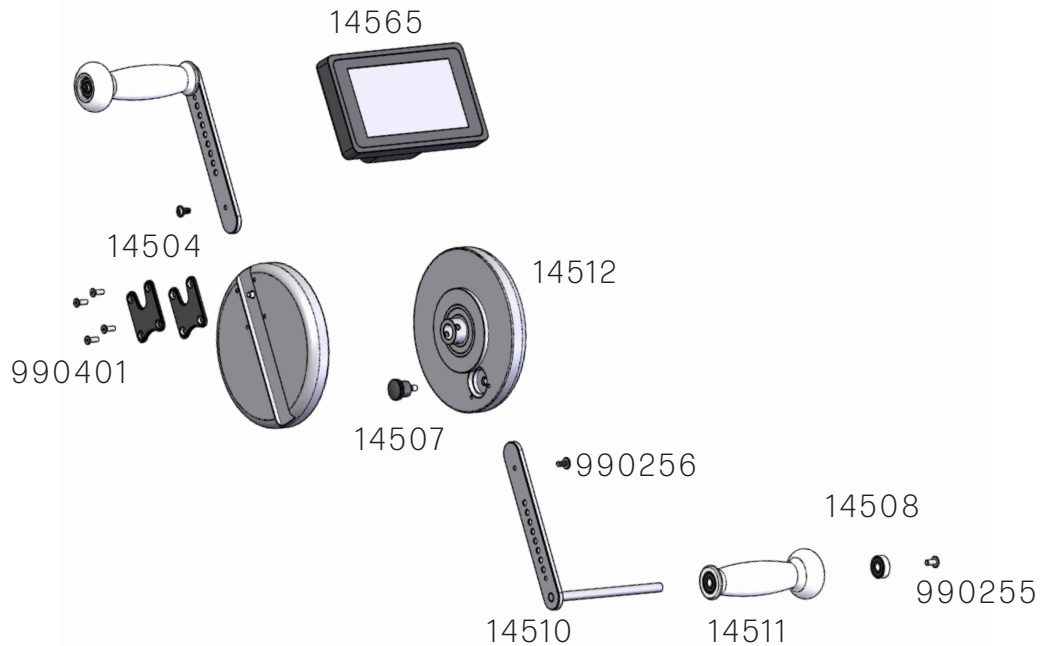

WaterGrinder

KURBELEINHEIT CRANK UNIT

ART. NR. ART. NO.	BEZEICHNUNG DESCRIPTION	UVP EUR RRP EUR
14507	Rastbolzen Locking bolt	10,00
990255	Schraube abgeflachter Halbrundkopf Screw flattened half round head	1,00
14511	Acryl Griff Acryl handle	20,00
14510	Flacheisen-Hebel Flat iron crank bar	20,00
990256	Schraube Halbrundknopf Screw half round head	0,50
14512	Alu-Scheibe Aluminum disc	60,00
14504	Plättchen auf Aluscheibe Plate on aluminum disc	10,00
990401	Senkkopfschraube Countersunk screw	1,00
14565	WaterGrinder Monitor WaterGrinder monitor	499,00