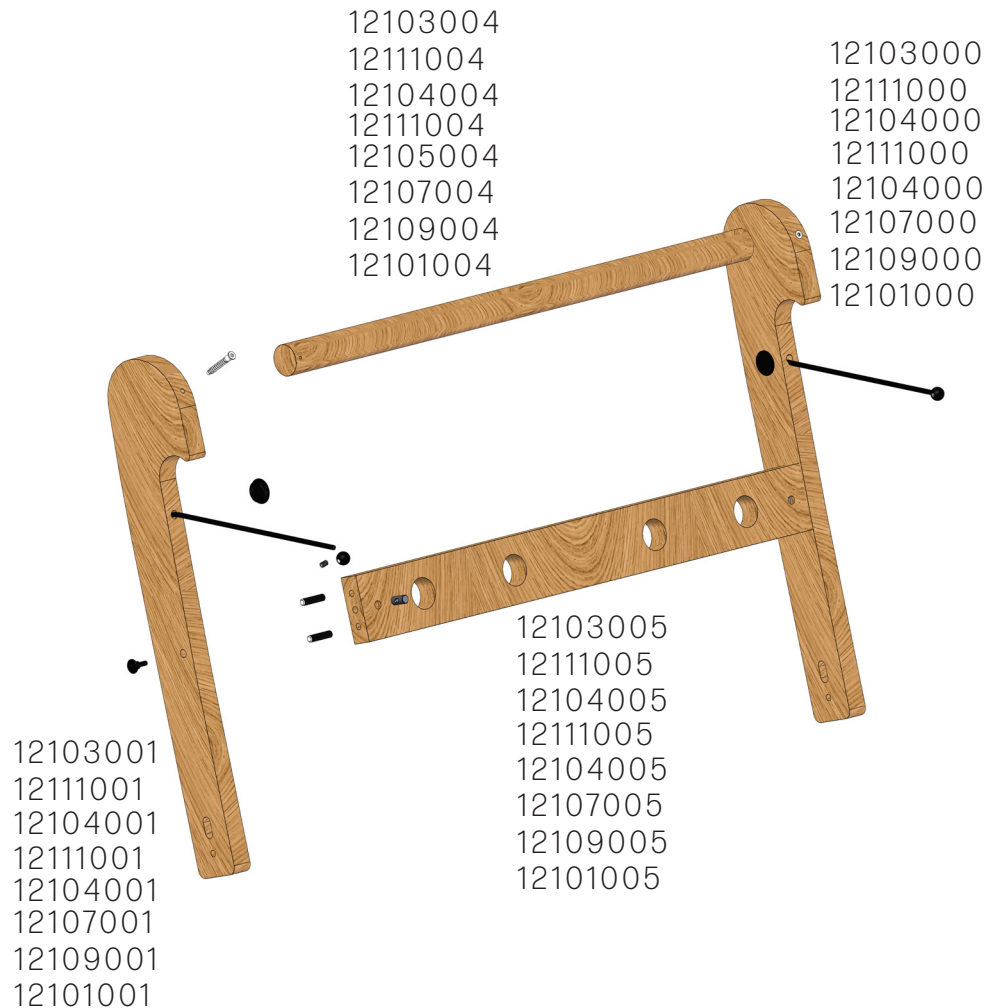

WallBars

AUSKLAPPER HOLZ
FOLDOUT ARM WOOD

ART. NR. ART. NO.	BEZEICHNUNG DESCRIPTION	UVP EUR RRP EUR
12103004	Rundstab Esche / <i>Dowel ash</i>	14,95
12111004	Rundstab Eiche / <i>Dowel oak</i>	14,95
12104004	Rundstab Club / <i>Dowel club</i>	14,95
12111004	Rundstab Eiche Vintage/ <i>Dowel oak vintage</i>	14,95
12105004	Rundstab Schwarz / <i>Dowel black</i>	14,95
12107004	Rundstab Kirsche / <i>Dowel cherry</i>	14,95
12109004	Rundstab Nussbaum / <i>Dowel walnut</i>	14,95
12101004	Rundstab Buche / <i>Dowel beech</i>	14,95
12103005	Querholm Esche / <i>Crossbar ash</i>	40,00
12111005	Querholm Eiche / <i>Crossbar oak</i>	40,00
12104005	Querholm Club / <i>Crossbar club</i>	40,00
12111005	Querholm Eiche Vintage / <i>Crossbar oak vintage</i>	40,00
12104005	Querholm Shadow / <i>Crossbar shadow</i>	40,00
12107005	Querholm Kirsche / <i>Crossbar cherry</i>	40,00
12109005	Querholm Nussbaum / <i>Crossbar walnut</i>	40,00
12101005	Querholm Buche / <i>Crossbar beech</i>	40,00
12103001	Kipparm rechts Esche / <i>Foldout arm right ash</i>	40,00
12111001	Kipparm rechts Eiche / <i>Foldout arm right oak</i>	40,00
12104001	Kipparm rechts Club / <i>Foldout arm right club</i>	40,00
12111001	Kipparm rechts Eiche Vint./<i>Foldout arm right oak vint.</i>	40,00
12104001	Kipparm rechts Shadow / <i>Foldout arm right shadow</i>	40,00
12107001	Kipparm rechts Kirsche/<i>Foldout arm right cherry</i>	40,00
12109001	Kipparm rechts Nussbaum/<i>Foldout arm right walnut</i>	40,00
12101001	Kipparm rechts Buche / <i>Foldout arm right beech</i>	40,00
12103000	Kipparm links Esche / <i>Tilt arm left ash</i>	40,00
12111000	Kipparm links Eiche / <i>Tilt arm left oak</i>	40,00
12104000	Kipparm links Club / <i>Tilt arm left club</i>	40,00
12111000	Kipparm links Eiche Vintage/<i>Tilt arm left oak vintage</i>	40,00
12104000	Kipparm links Shadow / <i>Tilt arm left shadow</i>	40,00
12107000	Kipparm links Kirsche / <i>Tilt arm left cherry</i>	40,00
12109000	Kipparm links Nussbaum / <i>Tilt arm left walnut</i>	40,00
12101000	Kipparm links Buche / <i>Tilt arm left beech</i>	40,00