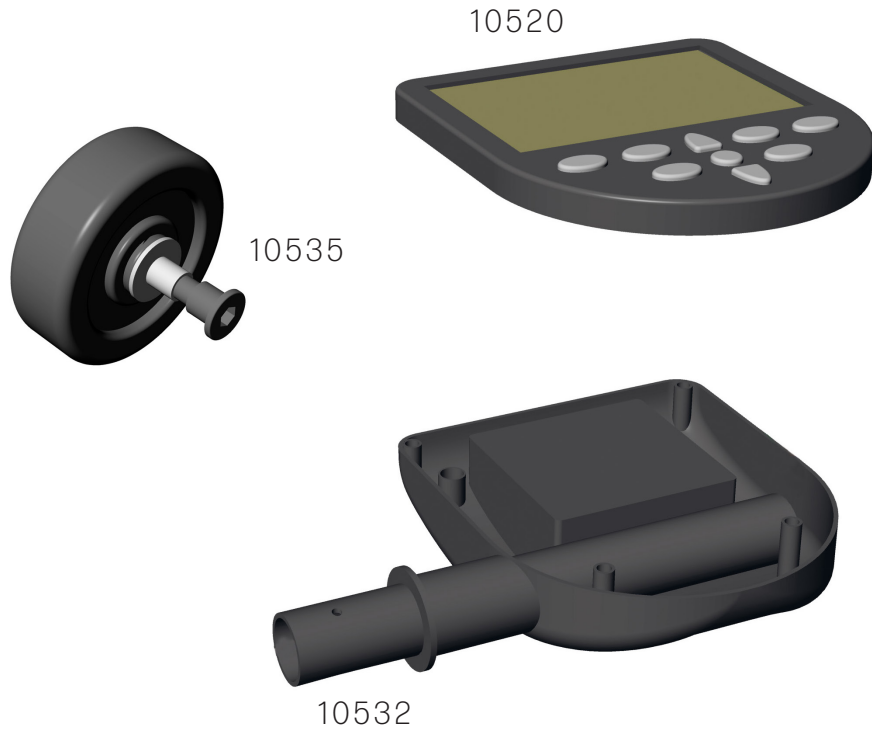

WaterRower

MONITOR & ROLLEN
MONITOR & WHEELS

ART. NR. ART. NO.	BEZEICHNUNG DESCRIPTION	UVP EUR RRP EUR
10535	Transportrolle <i>Dolley wheel assembly</i>	10,00
10520	S4 Platine USB <i>S4 monitor board</i>	150,00
10532	S4 Monitorgehäuse <i>S4 monitor housing</i>	25,00