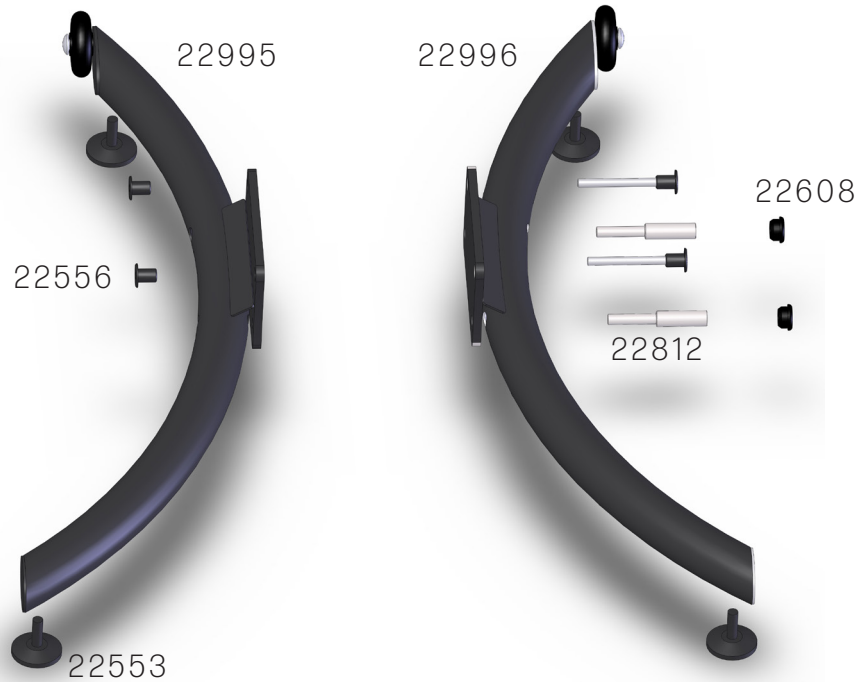

NOHRD Bike

SITZ
SEAT

ART. NR. ART. NO.	BEZEICHNUNG DESCRIPTION	UVP EUR RRP EUR
22810	Sattelbogen Set <i>Seat arch set</i>	99,00
22811	Sattelbogen Set XS <i>Seat arch set XS</i>	99,00
22557	Zylinderschraube M6x140 <i>Cap screw M6x140</i>	2,90
22621	Kunststoffprofil <i>Plastic profile</i>	5,00
22628	Kunststoffprofil XS <i>Plastic profile XS</i>	4,00
990098	Senkschraube <i>Countersunk screw</i>	1,00
22547	Sattelstütze <i>Saddle post</i>	99,00
22580	Sattelstütze XS <i>Saddle post XS</i>	99,00
22549	Rändel-Zug-Dreh-Griff <i>Saddle height adjuster knob</i>	9,95
22505	Sattel <i>Seat</i>	30,00
22548	Schiebezapfen <i>Tenon connection</i>	14,95
22569	Halteplatte Schieberzapfen <i>Tenon connection holding plate</i>	9,95
22550	Rändelgriff 80 mm Sitz <i>Seat positioner knob 80 mm</i>	9,95

NOHRD Bike

PLANETENGETRIEBE PLANETARY GEAR

ART. NR. ART. NO.	BEZEICHNUNG DESCRIPTION	UVP EUR RRP EUR
22206	Plattform-Pedale <i>Platform pedals</i>	39,95
22506	Kurbel links <i>Crank left</i>	9,00
22507	Kurbel rechts <i>Crank right</i>	9,00
22555	Schraube für Kurbel <i>Screw for crank</i>	2,00
22523	Getriebehalterungsring <i>Gearbox bearing ring</i>	9,95
22552	Flachkopfschraube schwarz M6x25 <i>Flat head screw black M6x25</i>	1,00
990695	Unterlegscheibe schwarz <i>Washer black</i>	1,00
22626	Planetengetriebe Set <i>Planetary gear set</i>	1.120,00

NOHRD Bike

STANDFUSS
STAND

ART. NR. ART. NO.	BEZEICHNUNG DESCRIPTION	UVP EUR RRP EUR
22996	Fußgestell links inkl. Rolle <i>Stand component left incl. wheel</i>	99,00
22553	Stellfuß <i>Adjustable levelling foot</i>	5,00
22556	Flachkopfmutter M10 <i>Flathead nut M10</i>	2,00
22608	Gummistopfen <i>Rubber plug</i>	1,00
22995	Fußgestell rechts inkl. Rolle <i>Stand component right incl. wheel</i>	99,00
22812	Schrauben Fuß Set <i>Stand screws set</i>	10,00