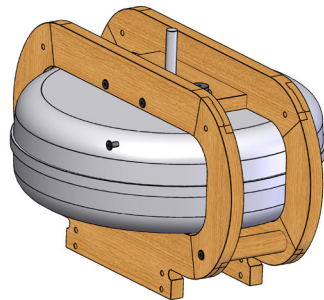

14582
14586
14583
14586
14587
14584
14585
14588