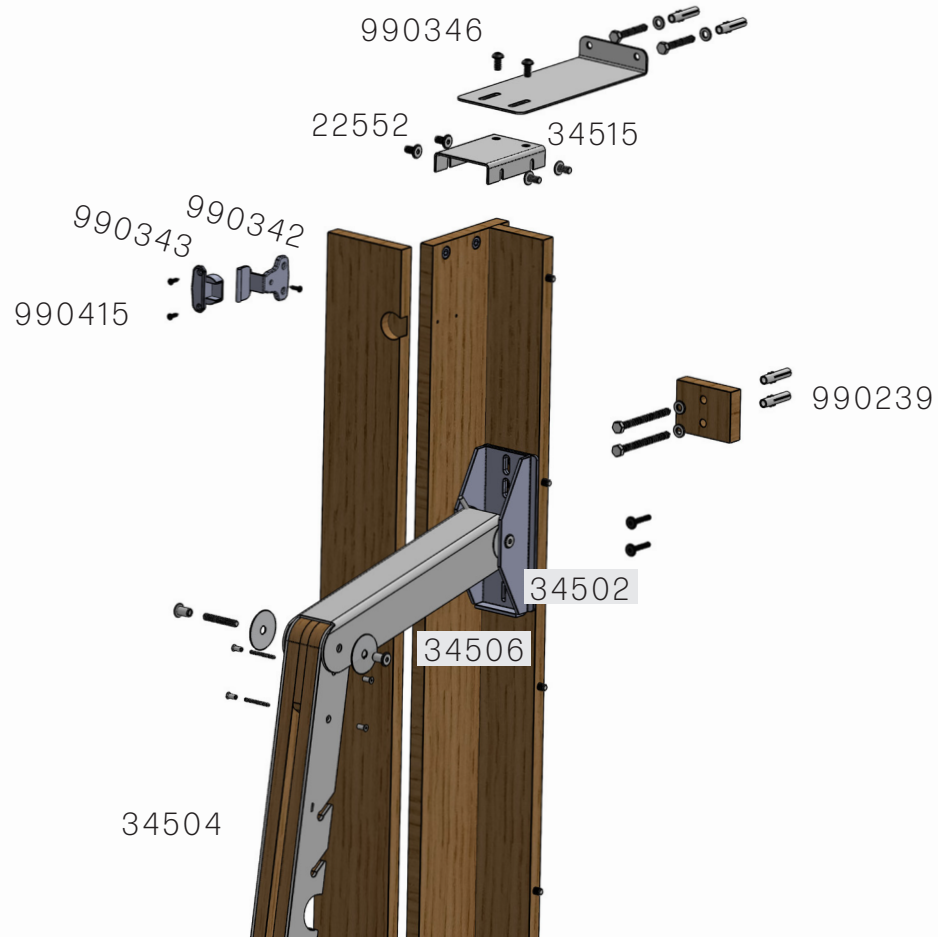

NOHRD SquatRack

SQUAT RACK
SQUAT RACK

NOHRD SquatRack

SQUAT RACK OBEN
SQUAT RACK TOP

ART. NR. ART. NO.	BEZEICHNUNG DESCRIPTION	UVP EUR RRP EUR
990346	Schraube Halbrundkopf <i>Half round screw</i>	1,00
34515	SR Deckel Metall <i>SR Metal cover</i>	24,95
22552	Flachkopfschraube schwarz M6 x 25 <i>Flat head screw</i>	1,00
990342	Objektgelenkarm OBS8 Clipmontage <i>Object hinge OBS8 clip assembly</i>	8,95
990343	Objektschaniertopf <i>Object hinge pot</i>	4,95
990415	Senkkopfschraube 3,5 x 20 mm <i>Countersunk screw 3,5 x 20 mm</i>	0,25
34504	Seitenholm links Edelstahl + Versteifung <i>Side rail left stainless steel + brace</i>	129,00
990239	Nylondübel 10 x 50 <i>Nylon dowel</i>	0,20
34506	SR Oberarm Edelstahl <i>SR Upper arm stainless steel</i>	39,95
34502	SR Wandhalter oben <i>SR Wall bracket black finished top</i>	49,95