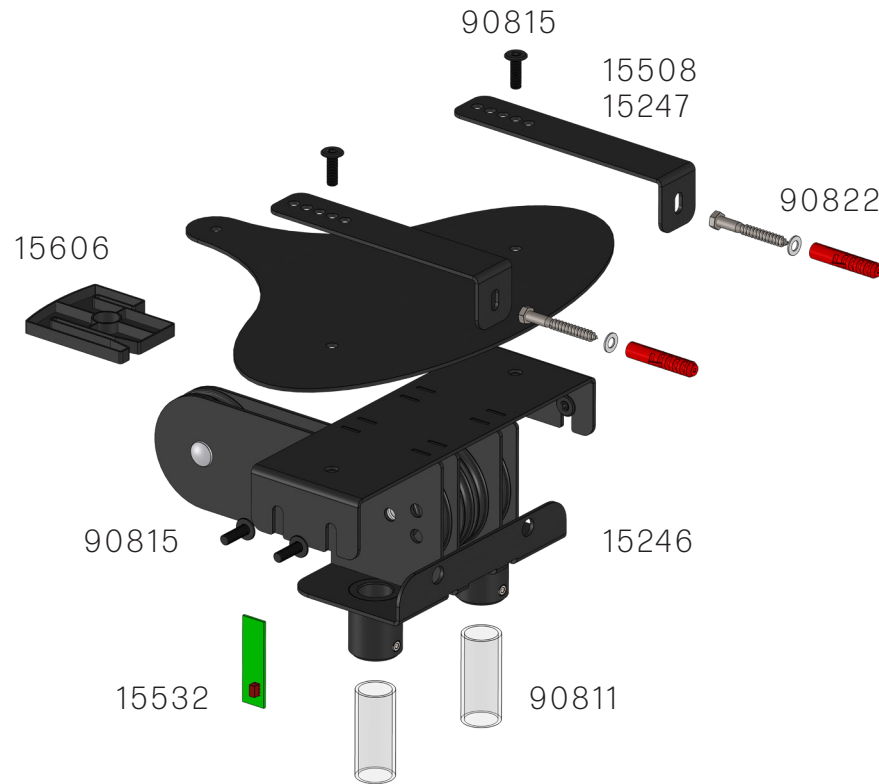

WaterGrinder

STANDFUSS
STAND

ART. NR. ART. NO.	BEZEICHNUNG DESCRIPTION	UVP EUR RRP EUR
90828	Flachkopfschraube <i>Flat head screw</i>	1,40
14505	Zwischenblech für Füße <i>Connector plate for stand</i>	15,00
14513	WaterGrinder Bogenfuß <i>WaterGrinder bow stand</i>	100,00
11557	WaterGrinder Stellfüße <i>WaterGrinder Adjustable feet</i>	15,00

SlimBeam

SEILZUG
CABLE STATION

SlimBeam

KORPUS STANGEN
MAIN FRAME BARS

ART. NR. ART. NO.	BEZEICHNUNG DESCRIPTION	UVP EUR RRP EUR
15509	Lasche für Deckelbefestigung <i>Plastic adapter for cover mount</i>	2,00
90814	Flachkopfschraube schwarz <i>Flat head screw black</i>	1,00
90251	Gewichtsplatte <i>Weight plate</i>	25,00
15241	SlimBeam Startgewicht <i>SlimBeam Starting weight</i>	100,00
90250	Gewichts-Führungsstange <i>Weight guiding bar</i>	50,00
90815	Flachkopfschraube <i>Flat head screw</i>	1,00
90816	Flachkopfschraube <i>Flat head screw</i>	1,00
15548	Abdeckplatte <i>Cover plate</i>	3,50
15534	Stopfen <i>Plug</i>	2,00
15252	Flachbandkabel <i>Ribbon cable</i>	5,00
15531	Sensorplatine unten <i>Sensor PCB board, bottom</i>	37,50
15257	DC Verlängerung <i>DC Extension</i>	5,00
15504	Frontstange <i>Front bar</i>	129,00
15245	Spanner komplett <i>Spanner complete</i>	45,00
15525	PHSP Schraube <i>PHSP Screw</i>	0,50
15514	Flügelschraube <i>Wing screw</i>	4,95

SlimBeam

OBERES BRACKET
TOP BRACKET

ART. NR. ART. NO.	BEZEICHNUNG DESCRIPTION	UVP EUR RRP EUR
15532	Sensorplatine <i>Sensor PCB board</i>	32,50
90815	Flachkopfschraube <i>Flat head screw black</i>	1,00
15508	Wandhalter Standard <i>Wall mount standard</i>	5,00
15247	Wandhalter lang <i>Wall mount long</i>	10,00
15606	SlimBeam Cover <i>SlimBeam cover</i>	10,00
90822	Schraubensortiment <i>Screw assortment</i>	5,00
15246	Oberes Rollenbracket <i>Upper roller bracket</i>	200,00
90811	Stopper Führungsstange <i>Stopper stopper guide bar</i>	2,00