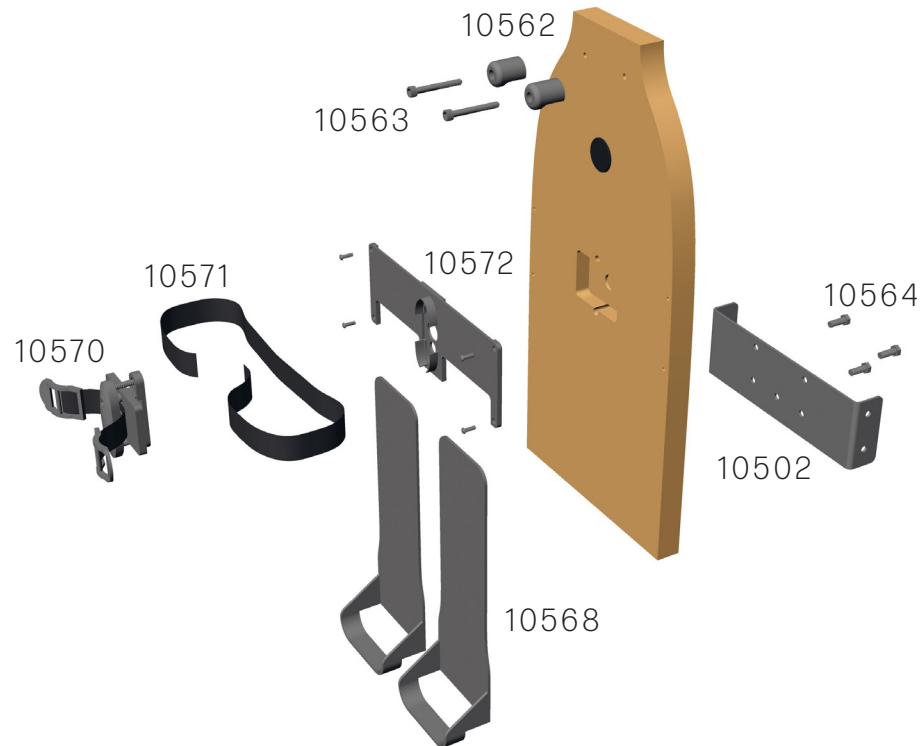

WaterRower

SCHIENEN
RAILS

ART. NR. ART. NO.	BEZEICHNUNG DESCRIPTION	UVP EUR RRP EUR
10638	Laufschiene links (Holz ab 2017) <i>Rail extrusion left</i>	10,00
10636	Laufschiene rechts (Holz ab 2017) <i>Rail extrusion right</i>	10,00
10578	Laufschiene (M1 / S1) <i>Rail extrusion M1/S1</i>	10,00
10580	Sitzstopper mit Schraube <i>Rail stopper set</i>	5,00
10584	Tankfilz <i>Rail tank protector strip</i>	5,00
10511	JCB Schraube 23 mm <i>JCB screw</i>	1,00
10509	JCN Mutter <i>JCN nut</i>	1,00
10583	Gummifuß (4er Set) <i>Rail bumper (set of 4)</i>	5,00

WaterRower

UMLENKROLLEN PULLEYS

ART. NR. ART. NO.	BEZEICHNUNG DESCRIPTION	UVP EUR RRP EUR
10538	Vertikal Gummistütze Holz (2er Set) <i>Forward riser bumper kit wood (set of 2)</i>	5,00
10541	Vertikal Gummistütze M1 (2er Set) <i>Forward riser bumper kit M1 (set of 2)</i>	10,00
10623	Gewindestange (Set) <i>Tie rod assembly (set of 2)</i>	5,00
10536	Große Umlenkrolle <i>Forward riser pulley</i>	20,00
10537	Kleine Umlenkrolle <i>Forward riser guide pulley</i>	5,00
10500	Abstandskegel <i>Spacer</i>	1,00
10502	Metallstütze <i>Bottom bracket</i>	15,00
10539	Schraube für Metallstütze <i>Forward riser bolts (set of 4)</i>	1,00

WaterRower

FUSSBRETT FOOTBOARD

ART. NR. ART. NO.	BEZEICHNUNG DESCRIPTION	UVP EUR RRP EUR
10570	Fuß-Verstellmechanismus <i>Push button footpad lockplate</i>	40,00
10571	WaterRower Fußgurt <i>WaterRower foot strap'</i>	10,00
10568	WaterRower Fußlaschen (2er Set) <i>Push button footpad (set of 2)</i>	15,00
10572	Abdeckplatte für WaterRower Fußlaschen <i>Push button footpad coverplate</i>	10,00
10563	Schraube für Zugstockhalterung <i>Handle rest bolt</i>	1,45
10562	Zugstockhalter <i>Handle rest</i>	5,00
10502	Metallstütze <i>Bottom bracket</i>	15,00
10564	Schraube für Metallstütze <i>Footboard bracket bolts (Set of 3)</i>	1,00