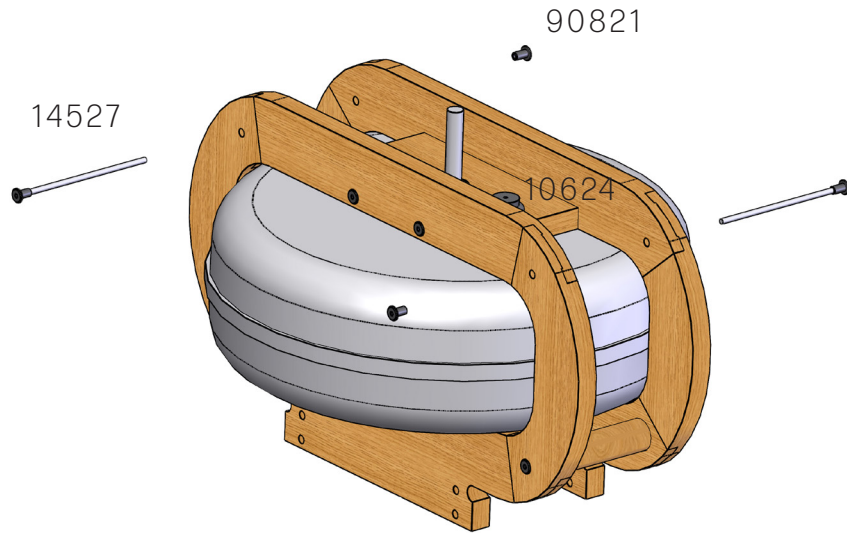

WaterGrinder

TANK
TANK

ART. NR. ART. NO.	BEZEICHNUNG DESCRIPTION	UVP EUR RRP EUR
10624	Tankstöpsel <i>Tank plug</i>	5,00
90821	Flachkopfmutter <i>Flat head nut</i>	1,00
14527	Gewindestück <i>Threaded piece</i>	3,00