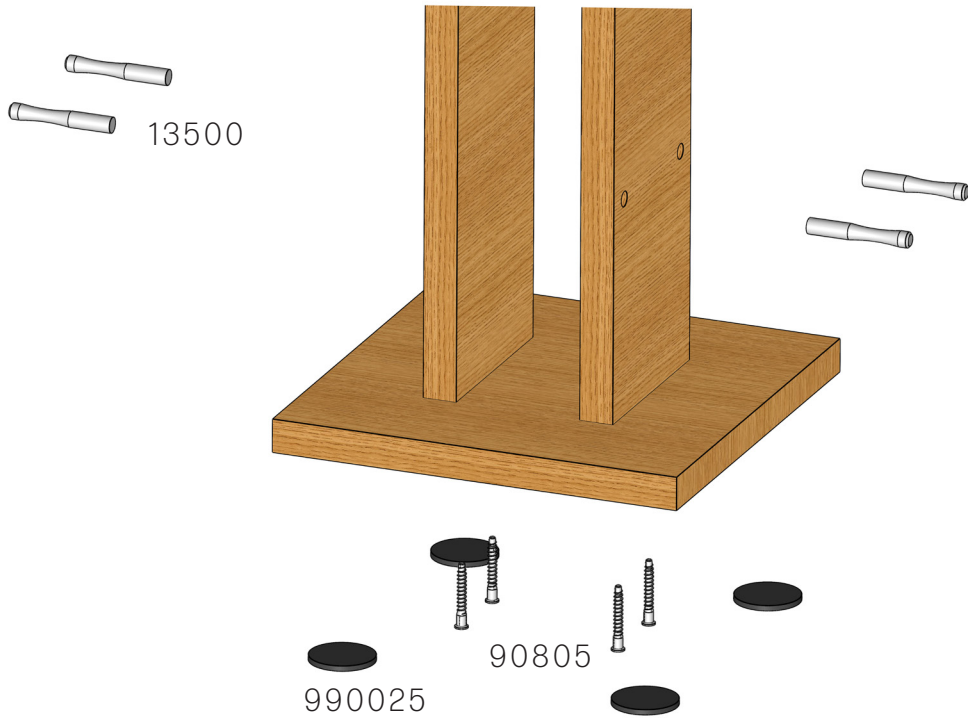

WallBars

WANGEN 14ER
SIDE RAILS 14ER

12102003
12110003
12105003
12105003
12106003
12108003
12100003

12102002
12110002
12105002
12110002
12105002
12106002
12108002
12100002

ART. NR. ART. NO.	BEZEICHNUNG DESCRIPTION	UVP EUR RRP EUR
12102003	Wange rechts 14 Esche / <i>Side rail right 14 ash</i>	95,00
12110003	Wange rechts 14 Eiche / <i>Side rail right 14 oak</i>	95,00
12105003	Wange rechts 14 Club / <i>Side rail right 14 club</i>	95,00
12110003	Wange rechts 14 Eiche Vintage / <i>Side rail right 14 oak vint.</i>	95,00
12105003	Wange rechts 14 Shadow / <i>Side rail right 14 shadow</i>	95,00
12106003	Wange rechts 14 Kirsche / <i>Side rail right 14 cherry</i>	95,00
12108003	Wange rechts 14 Nussbaum / <i>Side rail right 14 walnut</i>	95,00
12100003	Wange rechts 14 Buche / <i>Side rail right 14 beech</i>	95,00
12102002	Wange links 14 Esche / <i>Side rail left 14 ash</i>	95,00
12111002	Wange links 14 Eiche / <i>Side rail left 14 oak</i>	95,00
12105002	Wange links 14 Club / <i>Side rail left 14 club</i>	95,00
12111002	Wange links 14 Eiche Vintage / <i>Side rail left 14 oak vint.</i>	95,00
12105002	Wange links 14 Shadow / <i>Side rail left 14 shadow</i>	95,00
12106002	Wange links 14 Kirsche / <i>Side rail left 14 cherry</i>	95,00
12108002	Wange links 14 Nussbaum / <i>Side rail left 14 walnut</i>	95,00
12100002	Wange links 14 Buche / <i>Side rail left 14 beech</i>	95,00

Swing Tower

HANTELN
DUMBBELLS

Swing Tower

UNTEN
BASE

ART. NR. ART. NO.	BEZEICHUNG DESCRIPTION	UVP EUR RRP EUR
90805	Eckverbinderschraube 7x70 <i>Corner connector screw 7x70</i>	1,00
990025	Filzgleiter <i>Felt gliders</i>	0,25
13500	Hantelhalterung Edelstahl <i>Dumbbell holder stainless steel</i>	2,00