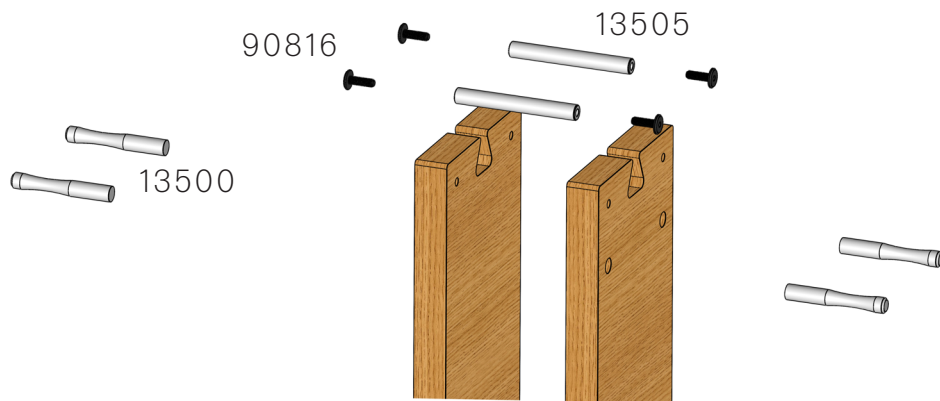

Swing Tower

HANTELN
DUMBBELLS

Swing Tower

UNTEN
BASE

ART. NR. ART. NO.	BEZEICHUNG DESCRIPTION	UVP EUR RRP EUR
90805	Eckverbinderschraube 7x70 <i>Corner connector screw 7x70</i>	1,00
990025	Filzgleiter <i>Felt gliders</i>	0,25
13500	Hantelhalterung Edelstahl <i>Dumbbell holder stainless steel</i>	2,00

Swing Tower

OBEN
TOP

13507
13504

ART. NR. ART. NO.	BEZEICHNUNG DESCRIPTION	UVP EUR RRP EUR
13500	Hantelhalterung Edelstahl <i>Dumbbell holder stainless steel</i>	2,00
13505	Zwischendom <i>Connector bar</i>	5,00
90816	Flachkopfschraube <i>Flat head screw</i>	1,00
13507	Klemmbrett ohne Trainingsbuch <i>Clipboard without training book</i>	5,00
13504	Klemmbrett mit Trainingsbuch <i>Clipboard with training book</i>	30,00