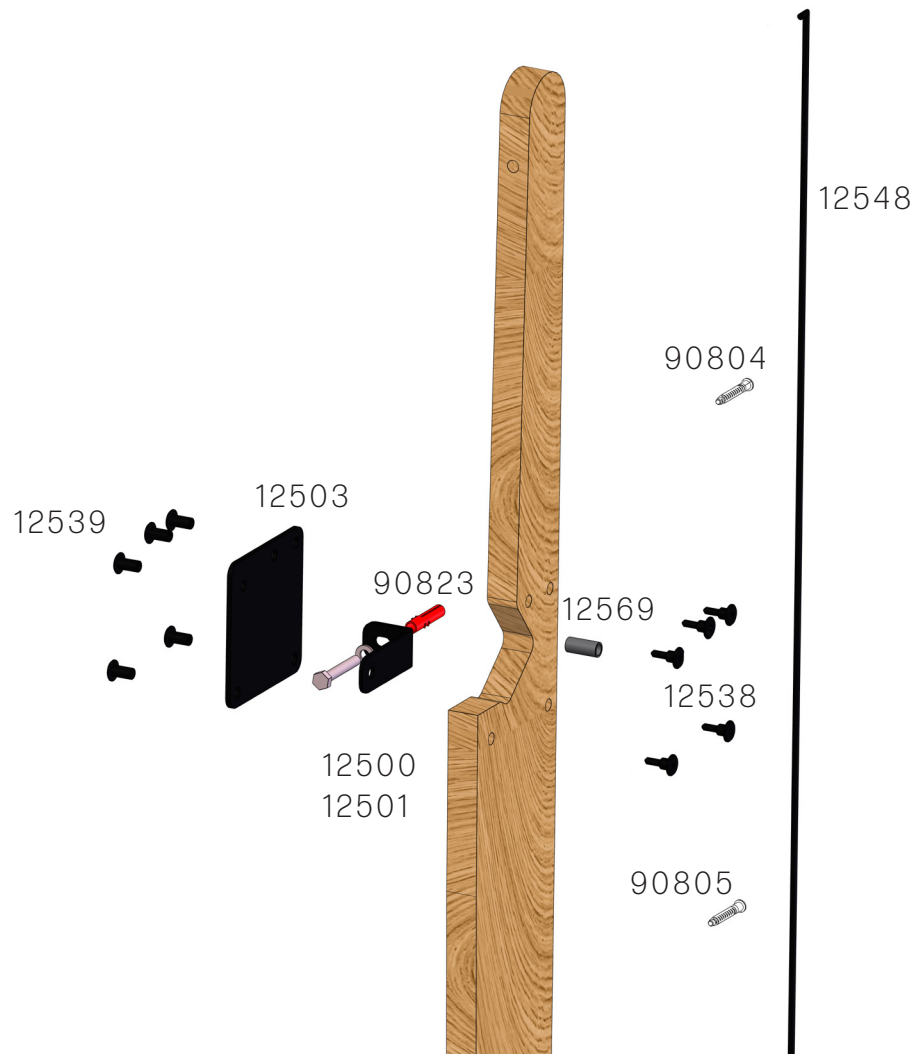

WallBars

SPROSSENWAND
WALL BARS

WallBars

WANGEN
SIDE RAILS

ART. NR. ART. NO.	BEZEICHNUNG DESCRIPTION	UVP EUR RRP EUR
12538	JCB metrisch JCB metric	1,00
90804	Eckverbinderschraube 7x50 Corner connector screw 7x50	1,00
12569	Abstandshalter Spacer	1,25
12501	Wandwinkel unten Wall mounting bracket, bottom	6,00
12500	Wandwinkel oben Wall mounting bracket, bottom	6,00
90823	Schraubensortiment Screw assortment	5,00
12539	JCN metrisch JCN metric	1,00
12503	Scharnierblech WB Hinge plate WB	10,00
90805	Eckverbinderschraube 7x70 Corner connector screw 7x70	1,00
12548	Sicherungsseil inkl. Kappen Safety cord incl. caps	9,95