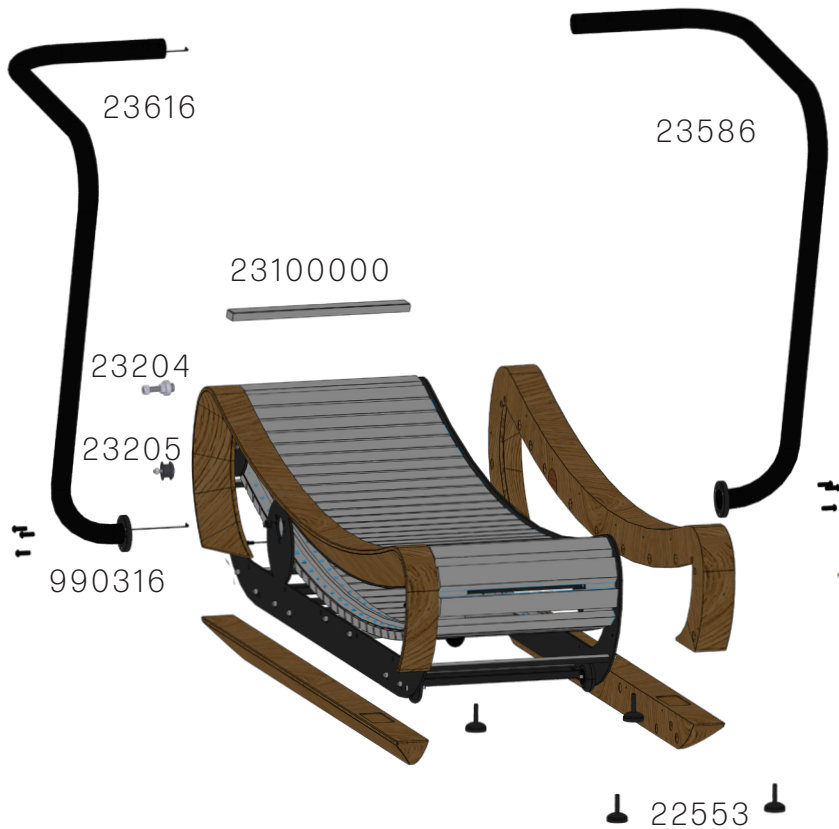

NOHRD Bike

STANDFUSS
STAND

ART. NR. ART. NO.	BEZEICHNUNG DESCRIPTION	UVP EUR RRP EUR
22996	Fußgestell links inkl. Rolle <i>Stand component left incl. wheel</i>	99,00
22553	Stellfuß <i>Adjustable levelling foot</i>	5,00
22556	Flachkopfmutter M10 <i>Flathead nut M10</i>	2,00
22608	Gummistopfen <i>Rubber plug</i>	1,00
22995	Fußgestell rechts inkl. Rolle <i>Stand component right incl. wheel</i>	99,00
22812	Schrauben Fuß Set <i>Stand screws set</i>	10,00

Sprintbok

*LAUFBAND
TREADMILL*

Sprintbok

LAUFBAND
TREADMILL

ART. NR. ART. NO.	BEZEICHNUNG DESCRIPTION	UVP EUR RRP EUR
23204	Führungslager Riemen Guide bearing Belt	5,00
23205	Kleine Riemenscheibe Guide pulley, belt	14,95
990316	Innensechskantschraube M10 x 30 Allen screw M10 x 30	1,00
23586	Sprintbok Geländer rechts Handlebar component, right	325,00
23616	V.2 Geländer links Handlebar component, left	350,00
23528	Luftlaufrolle Air pulley	29,95
22553	Stellfuß Stand screw	5,00
23100000	Holzlatte Wooden slat	10,00