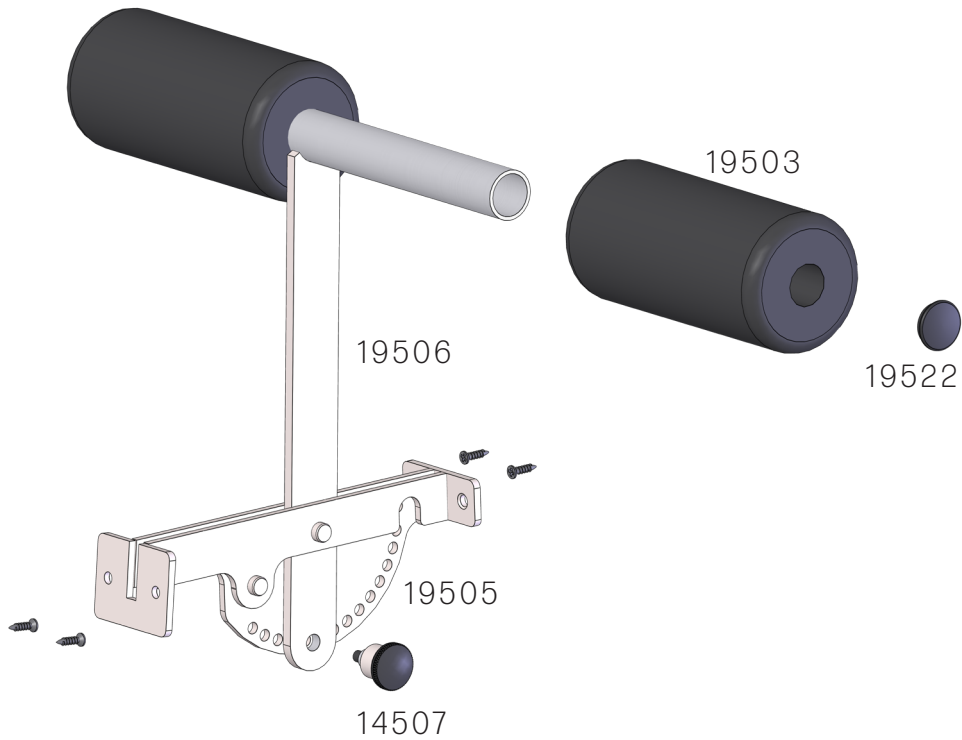

TriaTrainer

FUSSSTÜTZE
FOOTREST

ART. NR. ART. NO.	BEZEICHNUNG DESCRIPTION	UVP EUR RRP EUR
19505	Schwenkaufnahme <i>Swivel mount</i>	24,00
19506	Bügel <i>Swivel bracket</i>	15,00
19522	Gleiter rund <i>End caps</i>	1,00
19503	PU Polster <i>PU cushion</i>	10,00
14507	Rastbolzen <i>Locking bolt</i>	10,00