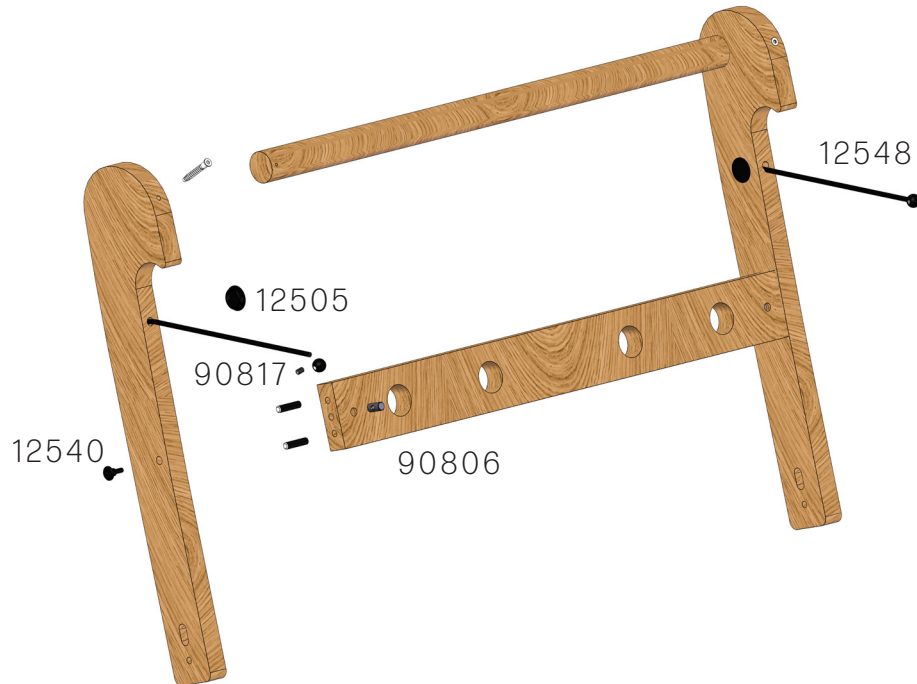

WallBars

AUSKLAPPER SCHRAUBEN
SCREWS FOR FOLDOUT ARM

ART. NR. ART. NO.	BEZEICHNUNG DESCRIPTION	UVP EUR RRP EUR
12540	JCB-60 metrisch <i>JCB-60 metric</i>	1,50
12505	Abdeckstopfen schwarz <i>Cover plug black</i>	2,00
12526	WallBars Kugel <i>Wallbars stopper ball</i>	3,00
90817	Madenschraube <i>Maggot screw</i>	0,50
90806	Quergewindebolzen <i>Cross-threaded bolt</i>	1,00
12548	Sicherungsseil inkl. Kappen <i>Safety cord incl. caps</i>	9,95