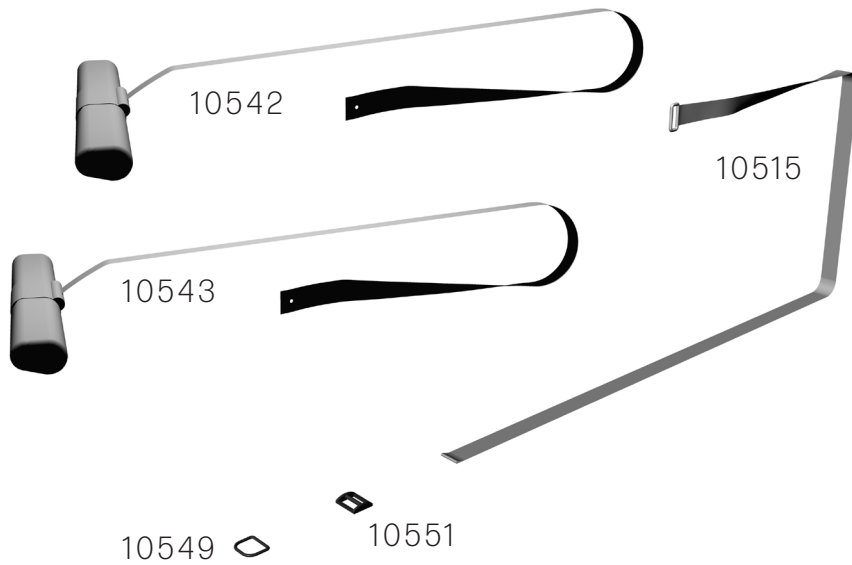

WATERROWER

NOHRD

ERSATZTEILE
SPARE PARTS

Inhalt <i>Contents</i>	Seite/n <i>Pages</i>
WaterRower Rudergerät <i>WaterRower Rowing machine</i>	4-21
NOHRD Bike Fahrradergometer <i>NOHRD Bike Indoor cycle</i>	22-31
Sprintbok Laufband <i>Sprintbok Treadmill</i>	32-39
WaterGrinder Oberkörpertrainer <i>WaterGrinder Upper body trainer</i>	40-49
SlimBeam Seilzug <i>SlimBeam Cable station</i>	50-59
WallBars Sprossenwand <i>WallBars Wallbars</i>	60-71
Swing Tower Hanteln <i>Swing Tower Dumbbells</i>	72-79
TriaTrainer 3-in-1 Trainer <i>TriaTrainer 3-in-1 trainer</i>	80-87
WeightBench Hantelbank <i>WeightBench Weightbench</i>	88-95
NOHRD Elasko Stretch Fitness <i>NOHRD Elakso Stretch fitness</i>	96-103
NOHRD SquatRack Squat Rack <i>NOHRD SquatRack Squat Rack</i>	104-111
NOHRD WeightPlate Tower Hantelturm <i>NOHRD WeightPlate Tower Weight Tower</i>	112-119

WaterRower

RUDERGERÄT
ROWING MACHINE

WaterRower

ZUGSTOCK & RÜCKHOLBAND HANDLE AND RECOIL BELTS

ART. NR. ART. NO.	BEZEICHNUNG DESCRIPTION	UVP EUR RRP EUR
10542	Zugstock mit Klettverschluss <i>Handle (velcro)</i>	50,00
10543	Zugstock neu <i>Handle (bolt on)</i>	50,00
10515	Rückzugband <i>Clip on recoil belt</i>	10,00
10551	Befestigungs-Clip <i>Recoil buckle</i>	2,00
10549	D-Ring <i>D-Ring</i>	1,00