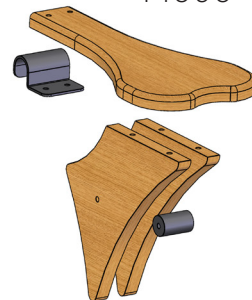

14589
14593
14590
14593
14594
14591
14592
14595