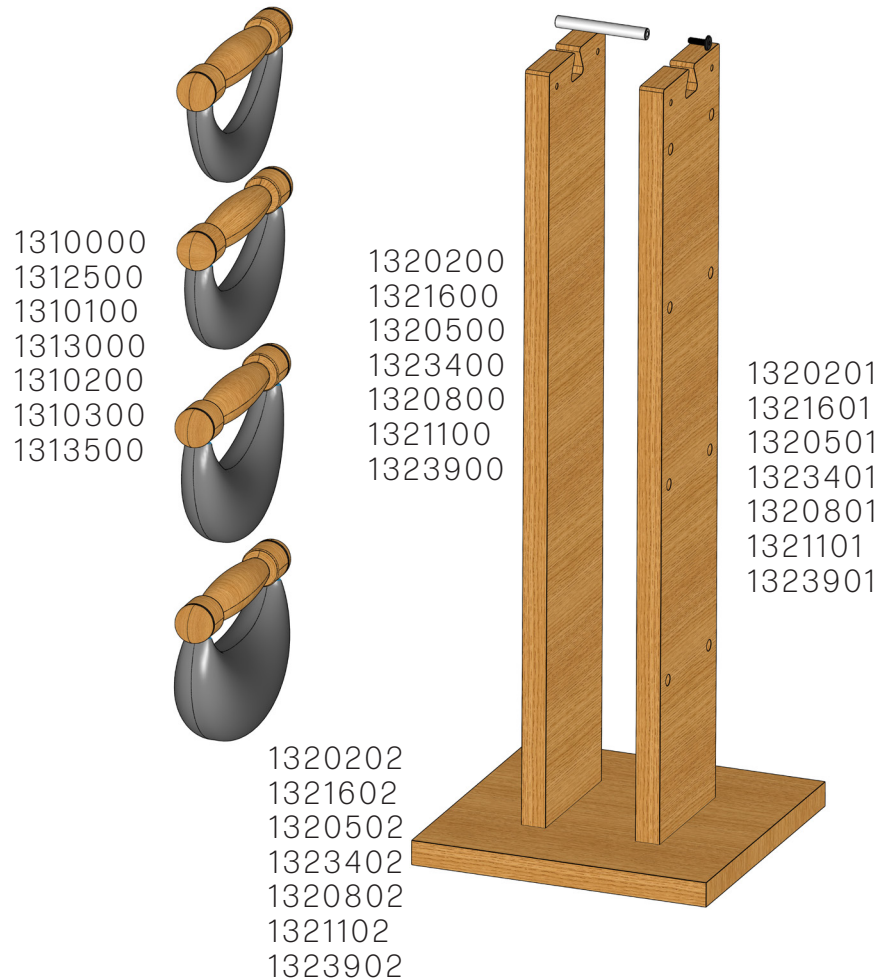

Swing Tower

HOLZ
WOOD & END CAPS

ART. NR. ART. NO.	BEZEICHNUNG DESCRIPTION	UVP EUR RRP EUR
1310000	Kappe Esche / <i>End cap ash</i>	9,00
1312500	Kappe Eiche / <i>End cap oak</i>	9,00
1310100	Kappe Club / <i>End cap club</i>	9,00
1312500	Kappe Eiche Vintage / <i>End cap oak vintage</i>	9,00
1313000	Kappe Shadow / <i>End cap shadow</i>	9,00
1310200	Kappe Kirsche / <i>End cap cherry</i>	9,00
1310300	Kappe Nussbaum / <i>End cap walnut</i>	9,00
1313500	Kappe Buche / <i>End cap beech</i>	9,00
1320200	Seite links Esche / <i>Side left ash</i>	80,00
1321600	Seite links Eiche / <i>Side left oak</i>	80,00
1320500	Seite links Club / <i>Side left club</i>	80,00
1323400	Seite links Shadow / <i>Side left shadow</i>	80,00
1320800	Seite links Kirsche / <i>Side left cherry</i>	80,00
1321100	Seite links Nussbaum / <i>Side left walnut</i>	80,00
1323900	Seite links Buche / <i>Side left beech</i>	80,00
1320201	Seite rechts Esche / <i>Side right ash</i>	80,00
1321601	Seite rechts Eiche / <i>Side right oak</i>	80,00
1320501	Seite rechts Club / <i>Side right club</i>	80,00
1323401	Seite rechts Shadow / <i>Side right shadow</i>	80,00
1320801	Seite rechts Kirsche / <i>Side right cherry</i>	80,00
1321101	Seite rechts Nussbaum / <i>Side right walnut</i>	80,00
1323901	Seite rechts Buche / <i>Side right beech</i>	80,00
1320202	Bodenplatte Esche / <i>Base plate ash</i>	65,00
1321602	Bodenplatte Eiche / <i>Base plate oak</i>	65,00
1320502	Bodenplatte Club / <i>Base plate club</i>	65,00
1323402	Bodenplatte Shadow / <i>Base plate shadow</i>	65,00
1320802	Bodenplatte Kirsche / <i>Base plate cherry</i>	65,00
1321102	Bodenplatte Nussbaum / <i>Base plate walnut</i>	65,00
1323902	Bodenplatte Buche / <i>Base plate beech</i>	65,00