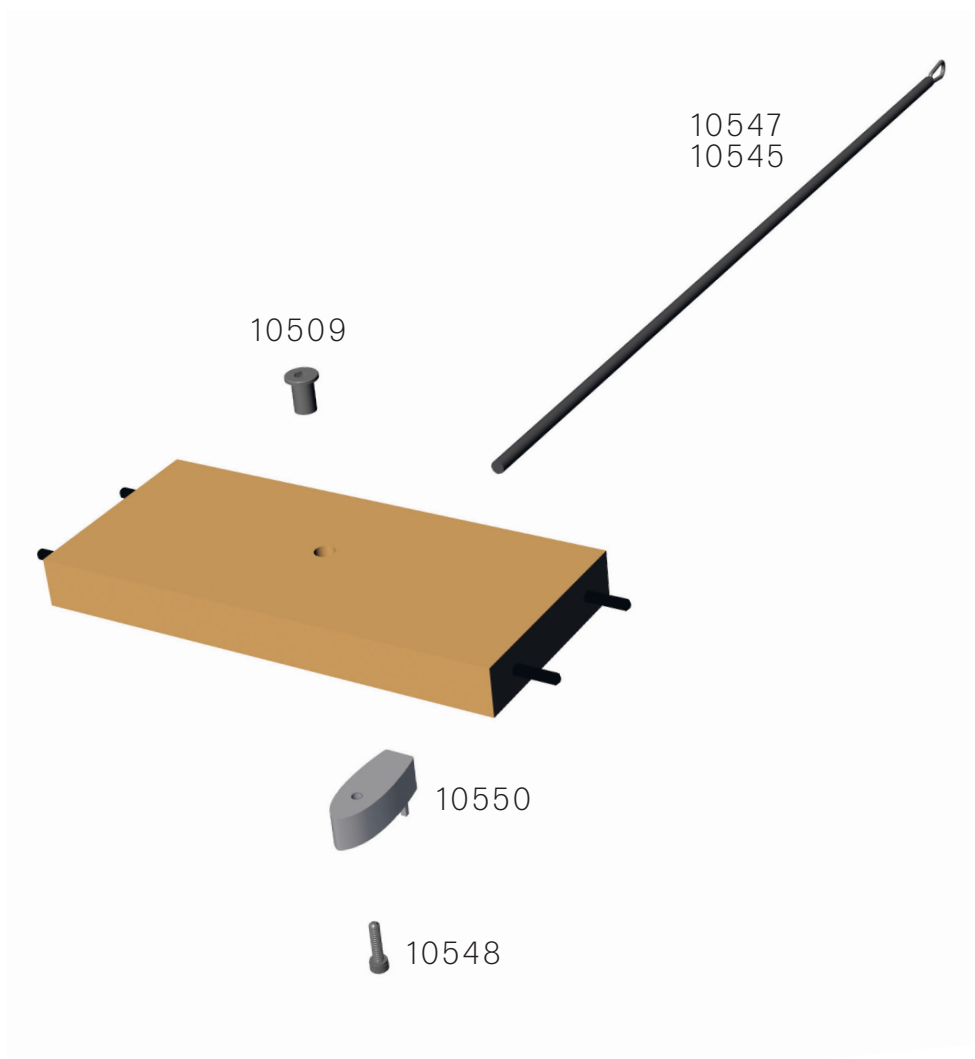

WaterRower

UMLENKROLLEN PULLEYS

ART. NR. ART. NO.	BEZEICHNUNG DESCRIPTION	UVP EUR RRP EUR
10538	Vertikal Gummistütze Holz (2er Set) <i>Forward riser bumper kit wood (set of 2)</i>	5,00
10541	Vertikal Gummistütze M1 (2er Set) <i>Forward riser bumper kit M1 (set of 2)</i>	10,00
10623	Gewindestange (Set) <i>Tie rod assembly (set of 2)</i>	5,00
10536	Große Umlenkrolle <i>Forward riser pulley</i>	20,00
10537	Kleine Umlenkrolle <i>Forward riser guide pulley</i>	5,00
10500	Abstandskegel <i>Spacer</i>	1,00
10502	Metallstütze <i>Bottom bracket</i>	15,00
10539	Schraube für Metallstütze <i>Forward riser bolts (set of 4)</i>	1,00

WaterRower

FUSSBRETT FOOTBOARD

ART. NR. ART. NO.	BEZEICHNUNG DESCRIPTION	UVP EUR RRP EUR
10570	Fuß-Verstellmechanismus <i>Push button footpad lockplate</i>	40,00
10571	WaterRower Fußgurt <i>WaterRower foot strap'</i>	10,00
10568	WaterRower Fußlaschen (2er Set) <i>Push button footpad (set of 2)</i>	15,00
10572	Abdeckplatte für WaterRower Fußlaschen <i>Push button footpad coverplate</i>	10,00
10563	Schraube für Zugstockhalterung <i>Handle rest bolt</i>	1,45
10562	Zugstockhalter <i>Handle rest</i>	5,00
10502	Metallstütze <i>Bottom bracket</i>	15,00
10564	Schraube für Metallstütze <i>Footboard bracket bolts (Set of 3)</i>	1,00

WaterRower

BUNGEEBRETT
BUNGEEBOARD

ART. NR. ART. NO.	BEZEICHNUNG DESCRIPTION	UVP EUR RRP EUR
10547	Gummiseil mit Haken Holz / S1 <i>Rubber rope with hook wood / S1</i>	10,00
10545	Gummiseil mit Haken M1 / A1 <i>Rubber rope with hook M1 / A1</i>	20,00
10509	JCN Mutter <i>JCN nut</i>	1,00
10550	Gummiseilhalterung <i>Rubber cord holder</i>	5,00
10548	Schraube für Gummihalterung <i>Screw for rubber mount</i>	1,00