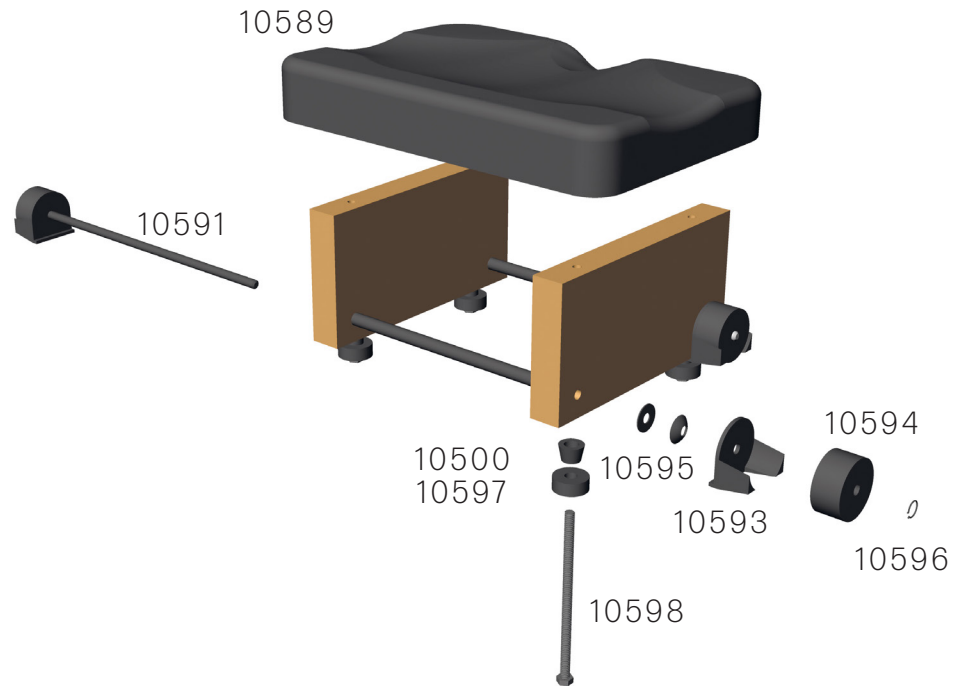

WaterRower

RUDERGERÄT
ROWING MACHINE

WaterRower

ZUGSTOCK & RÜCKHOLBAND HANDLE AND RECOIL BELTS

ART. NR. ART. NO.	BEZEICHNUNG DESCRIPTION	UVP EUR RRP EUR
10542	Zugstock mit Klettverschluss <i>Handle (velcro)</i>	50,00
10543	Zugstock neu <i>Handle (bolt on)</i>	50,00
10515	Rückzugband <i>Clip on recoil belt</i>	10,00
10551	Befestigungs-Clip <i>Recoil buckle</i>	2,00
10549	D-Ring <i>D-Ring</i>	1,00

WaterRower

ERSATZTEILE TANK SPARE PARTS TANK

ART. NR. ART. NO.	BEZEICHNUNG DESCRIPTION	UVP EUR RRP EUR
10533	S4 Monitor Sensor <i>S4 monitor sensor</i>	20,00
10602	Führungsring 3/8 inch <i>Oilite bearing assembly</i>	5,00
10614	Kurzer Bolzen für Führungsrolle <i>Short bolt for guide pulley</i>	5,00
10537	Kleine Umlenkrolle <i>Tank guide pulley</i>	5,00
10625	Langer Bolzen für Führungsrolle <i>Long bolt for guide pulley</i>	3,00
10615	Abstandshalter Führungsrolle <i>Spacer</i>	5,00
10534	Geberscheibe <i>S4 sensor disk</i>	10,00
10606	Kupplung <i>Metal clutch (velcro)</i>	75,00
10607	Kupplung neu <i>Plastic clutch (bolt on)</i>	75,00
10610	Rückzugbandhalterung <i>Recoil bush assembly</i>	10,00
10620	Bracket rechts (Holz) <i>Key bracket right (wood)</i>	15,00
10617	Bracket rechts (M1 / S1) <i>Key bracket right (M1/S1)</i>	15,00
10616	Bracket links (M1 / S1) <i>Key bracket left (M1/S1)</i>	15,00
10619	Bracket links (Holz) <i>Key bracket left (wood)</i>	15,00
10510	JCB Schraube 30 mm Topdeck <i>Top deck bolts</i>	1,10
10624	Tankstöpsel <i>Tank stopper</i>	5,00

WaterRower

SITZ
SEAT

ART. NR. ART. NO.	BEZEICHNUNG DESCRIPTION	UVP EUR RRP EUR
10589	Sitzkissen <i>Seat cushion</i>	35,00
10591	Sitzachse <i>Seat axel</i>	10,00
10500	Abstandskegel <i>Seat spacer</i>	1,00
10597	Führungsrolle für Sitz <i>Seat guide wheel</i>	3,00
10595	Distanzscheiben <i>Load wheel washer set</i>	3,00
10593	Schutzkappe für Rad <i>Wheel guard</i>	5,00
10594	Laufrolle <i>Load wheel</i>	5,00
10596	Sperr-Ring <i>Load wheel circlip</i>	1,00
10598	Sitzbolzen <i>Seat guide wheel bolt</i>	5,00