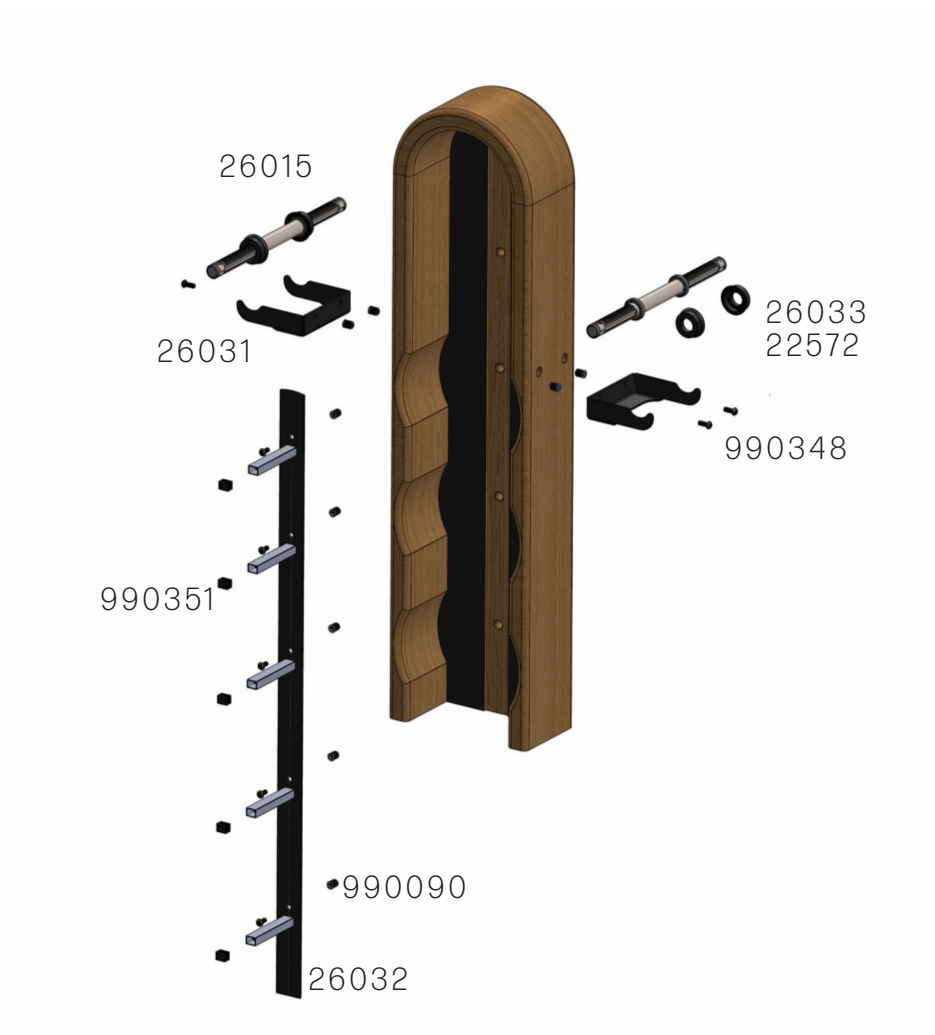

NOHRD WeightPlate Tower

HANTELTURM
WEIGHT TOWER

NOHRD WeightPlate Tower

HANTELAUFLAGEN
WEIGHT HOLDER COMPONENTS

ART. NR. ART. NO.	BEZEICHNUNG DESCRIPTION	UVP EUR RRP EUR
26015	Dumbler Stange 40 cm <i>Dumbler bar 40 cm</i>	299,00
26031	WT Hantelblech Metall <i>WT Metal weight plate</i>	29,95
26033	WT Kurzhanteladapter sw <i>WT Dumbbell adapter sw</i>	11,95
22572	Scheibenmagnet <i>Disc magnet</i>	0,40
990348	Schraube M8 x 20 Halbrund <i>Screw M8 x 20 half-round</i>	1,00
990351	Rechteckstopfen 20 x 15 mm <i>Plugs rectangle 20 x 15 mm</i>	0,20
990090	Verbundmuffe <i>Composite sleeve</i>	0,75
26032	WT Tragplatte Hantelscheiben inkl. Vierkantrohr <i>WT Support base for weight plates incl. square tube</i>	119,95