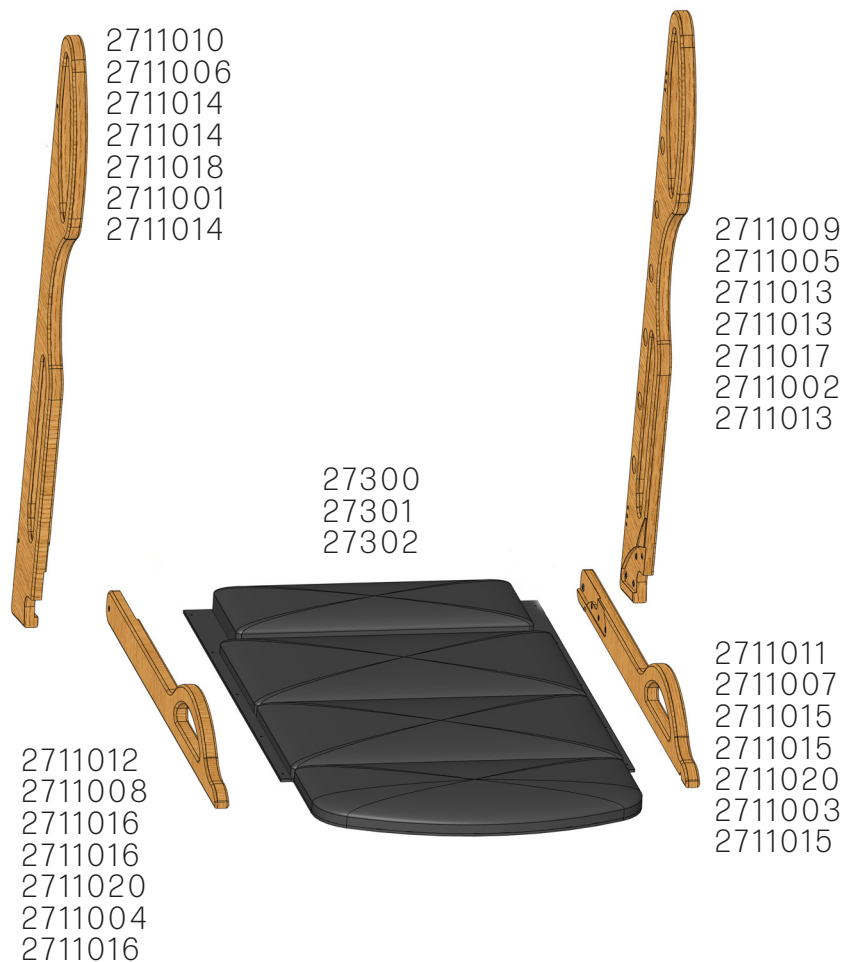

NOHRD Elasko

RAHMEN, ARM & POLSTER
FRAME, SIDEARMS & UPHOLSTERY

ART. NR. ART. NO.	BEZEICHNUNG DESCRIPTION	UVP EUR RRP EUR
2711010	Rahmen links Esche / <i>Frame left ash</i>	390,00
2711006	Rahmen links Eiche / <i>Frame left oak</i>	390,00
2711014	Rahmen links Club / <i>Frame left club</i>	390,00
2711014	Rahmen links Shadow / <i>Frame left shadow</i>	390,00
2711018	Rahmen links Kirsche / <i>Frame left cherry</i>	390,00
2711001	Rahmen links Nussbaum / <i>Frame left walnut</i>	390,00
2711014	Rahmen links Buche / <i>Frame left beech</i>	390,00
2711009	Rahmen rechts Esche / <i>Frame right ash</i>	390,00
2711005	Rahmen rechts Eiche / <i>Frame right oak</i>	390,00
2711013	Rahmen rechts Club / <i>Frame right club</i>	390,00
2711013	Rahmen rechts Shadow / <i>Frame right shadow</i>	390,00
2711017	Rahmen rechts Kirsche / <i>Frame right cherry</i>	390,00
2711002	Rahmen rechts Nussbaum / <i>Frame right walnut</i>	390,00
2711013	Rahmen rechts Buche / <i>Frame right beech</i>	390,00
2711012	Arm links Esche / <i>Arm left ash</i>	350,00
2711008	Arm links Eiche / <i>Arm left oak</i>	350,00
2711016	Arm links Club / <i>Arm left club</i>	350,00
2711016	Arm links Shadow / <i>Arm left shadow</i>	350,00
2711020	Arm links Kirsche / <i>Arm left cherry</i>	350,00
2711004	Arm links Nussbaum / <i>Arm left walnut</i>	350,00
2711016	Arm links Buche / <i>Arm left beech</i>	350,00
2711011	Arm rechts Esche / <i>Arm right ash</i>	350,00
2711007	Arm rechts Eiche / <i>Arm right oak</i>	350,00
2711015	Arm rechts Club / <i>Arm right club</i>	350,00
2711015	Arm rechts Shadow / <i>Arm right shadow</i>	350,00
2711019	Arm rechts Kirsche / <i>Arm right cherry</i>	350,00
2711003	Arm rechts Nussbaum / <i>Arm right walnut</i>	350,00
2711015	Arm rechts Buche / <i>Arm right beech</i>	350,00
27300	NE Polster-Set Elasko Echtleder schwarz <i>NE Upholstery set Elasko genuine leather black</i>	399,00
27301	NE Polster-Set Elasko Echtleder natur <i>NE Upholstery set Elasko genuine leather natural</i>	449,00
27302	NE Polster-Set Elasko Kunstleder schwarz <i>NE Upholstery set Elasko artificial leather black</i>	349,00