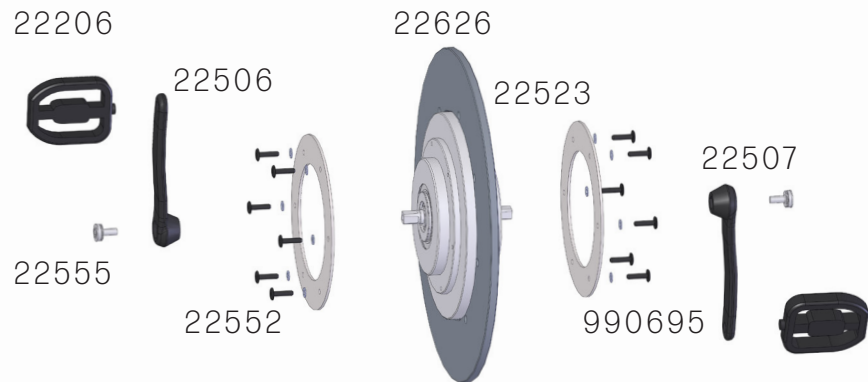

NOHRD Bike

SITZ
SEAT

ART. NR. ART. NO.	BEZEICHNUNG DESCRIPTION	UVP EUR RRP EUR
22810	Sattelbogen Set <i>Seat arch set</i>	99,00
22811	Sattelbogen Set XS <i>Seat arch set XS</i>	99,00
22557	Zylinderschraube M6x140 <i>Cap screw M6x140</i>	2,90
22621	Kunststoffprofil <i>Plastic profile</i>	5,00
22628	Kunststoffprofil XS <i>Plastic profile XS</i>	4,00
990098	Senkschraube <i>Countersunk screw</i>	1,00
22547	Sattelstütze <i>Saddle post</i>	99,00
22580	Sattelstütze XS <i>Saddle post XS</i>	99,00
22549	Rändel-Zug-Dreh-Griff <i>Saddle height adjuster knob</i>	9,95
22505	Sattel <i>Seat</i>	30,00
22548	Schiebezapfen <i>Tenon connection</i>	14,95
22569	Halteplatte Schieberzapfen <i>Tenon connection holding plate</i>	9,95
22550	Rändelgriff 80 mm Sitz <i>Seat positioner knob 80 mm</i>	9,95

NOHRD Bike

PLANETENGETRIEBE PLANETARY GEAR

ART. NR. ART. NO.	BEZEICHNUNG DESCRIPTION	UVP EUR RRP EUR
22206	Plattform-Pedale <i>Platform pedals</i>	39,95
22506	Kurbel links <i>Crank left</i>	9,00
22507	Kurbel rechts <i>Crank right</i>	9,00
22555	Schraube für Kurbel <i>Screw for crank</i>	2,00
22523	Getriebehalterungsring <i>Gearbox bearing ring</i>	9,95
22552	Flachkopfschraube schwarz M6x25 <i>Flat head screw black M6x25</i>	1,00
990695	Unterlegscheibe schwarz <i>Washer black</i>	1,00
22626	Planetengetriebe Set <i>Planetary gear set</i>	1.120,00

NOHRD Bike

STANDFUSS
STAND

ART. NR. ART. NO.	BEZEICHNUNG DESCRIPTION	UVP EUR RRP EUR
22996	Fußgestell links inkl. Rolle <i>Stand component left incl. wheel</i>	99,00
22553	Stellfuß <i>Adjustable levelling foot</i>	5,00
22556	Flachkopfmutter M10 <i>Flathead nut M10</i>	2,00
22608	Gummistopfen <i>Rubber plug</i>	1,00
22995	Fußgestell rechts inkl. Rolle <i>Stand component right incl. wheel</i>	99,00
22812	Schrauben Fuß Set <i>Stand screws set</i>	10,00