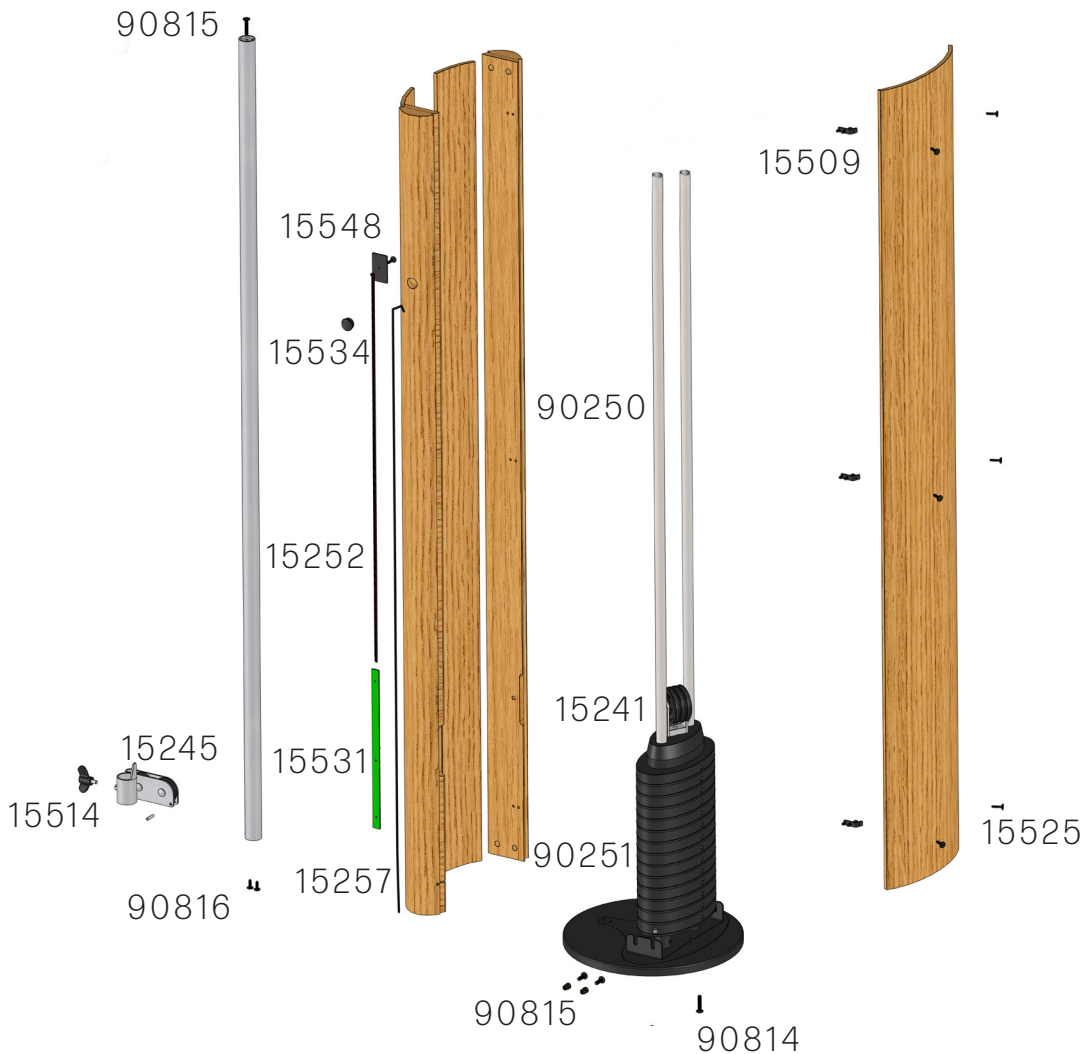

SlimBeam

SEILZUG
CABLE STATION

SlimBeam

KORPUS STANGEN
MAIN FRAME BARS

ART. NR. ART. NO.	BEZEICHNUNG DESCRIPTION	UVP EUR RRP EUR
15509	Lasche für Deckelbefestigung <i>Plastic adapter for cover mount</i>	2,00
90814	Flachkopfschraube schwarz <i>Flat head screw black</i>	1,00
90251	Gewichtsplatte <i>Weight plate</i>	25,00
15241	SlimBeam Startgewicht <i>SlimBeam Starting weight</i>	100,00
90250	Gewichts-Führungsstange <i>Weight guiding bar</i>	50,00
90815	Flachkopfschraube <i>Flat head screw</i>	1,00
90816	Flachkopfschraube <i>Flat head screw</i>	1,00
15548	Abdeckplatte <i>Cover plate</i>	3,50
15534	Stopfen <i>Plug</i>	2,00
15252	Flachbandkabel <i>Ribbon cable</i>	5,00
15531	Sensorplatine unten <i>Sensor PCB board, bottom</i>	37,50
15257	DC Verlängerung <i>DC Extension</i>	5,00
15504	Frontstange <i>Front bar</i>	129,00
15245	Spanner komplett <i>Spanner complete</i>	45,00
15525	PHSP Schraube <i>PHSP Screw</i>	0,50
15514	Flügelschraube <i>Wing screw</i>	4,95

SlimBeam

OBERES BRACKET
TOP BRACKET

ART. NR. ART. NO.	BEZEICHNUNG DESCRIPTION	UVP EUR RRP EUR
15532	Sensorplatine <i>Sensor PCB board</i>	32,50
90815	Flachkopfschraube <i>Flat head screw black</i>	1,00
15508	Wandhalter Standard <i>Wall mount standard</i>	5,00
15247	Wandhalter lang <i>Wall mount long</i>	10,00
15606	SlimBeam Cover <i>SlimBeam cover</i>	10,00
90822	Schraubensortiment <i>Screw assortment</i>	5,00
15246	Oberes Rollenbracket <i>Upper roller bracket</i>	200,00
90811	Stopper Führungsstange <i>Stopper stopper guide bar</i>	2,00