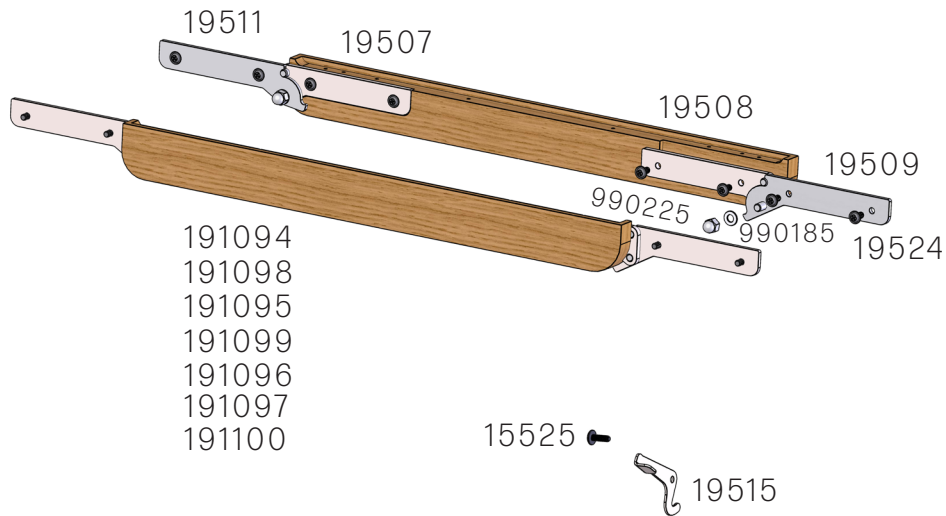

TriaTrainer

SCHARNIERE HINGES

ART. NR. ART. NO.	BEZEICHNUNG DESCRIPTION	UVP EUR RRP EUR
15525	PHSP Schraube PHSP Screw	0,50
19507	Scharnier 1 links Hinge 1 left	25,00
19508	Scharnier 1 rechts Hinge 1 right	25,00
19511	Scharnier einfach Knick Hinge counterpart	9,00
990225	Hutmutter M8 Cap nut M8	1,00
19524	Gewindefurchende Schraube M6x20 Thread forming Screw M6x20	0,50
990185	Spannscheibe Clamping disk	0,20
19515	Arretierungshaken Locking hook	5,00
19509	Scharnier einfach Hinge single	9,00
191094	Holz Mitte Esche / Wood center ash	180,00
191098	Holz Mitte Eiche / Wood center oak	180,00
191095	Holz Mitte Club / Wood center club	180,00
191099	Holz Mitte Shadow / Wood center shadow	180,00
191096	Holz Mitte Kirsche / Wood center cherry	180,00
191097	Holz Mitte Nussbaum / Wood center walnut	180,00
191100	Holz Mitte Buche / Wood center beech	180,00