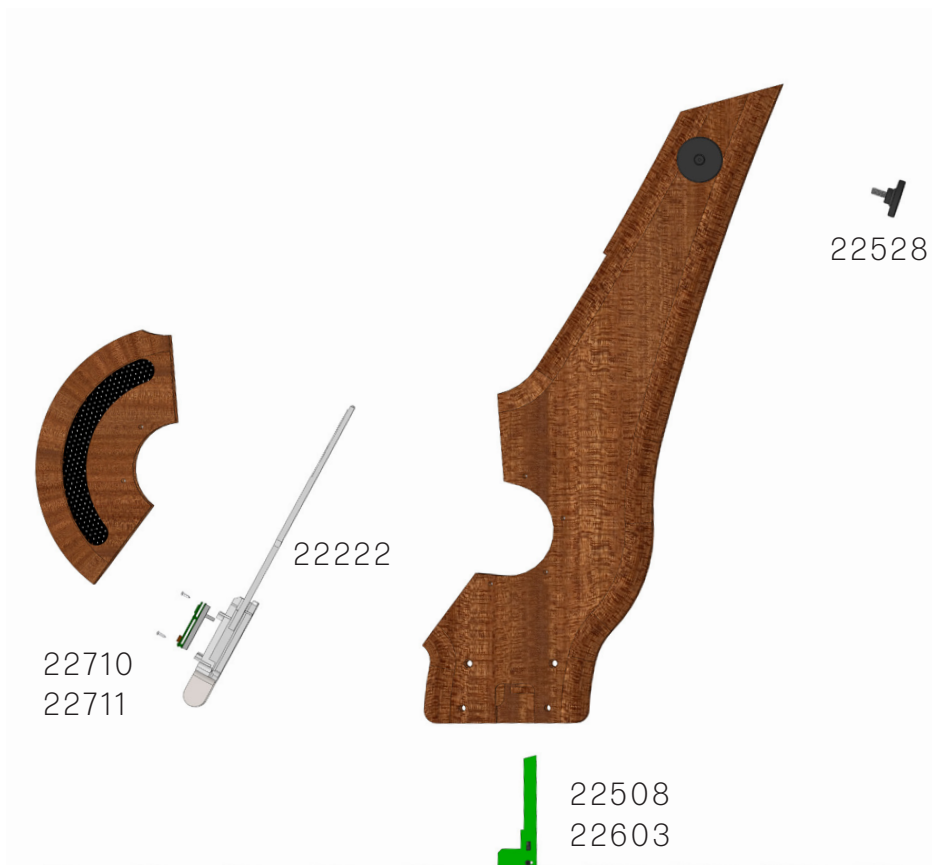

WaterRower

FUSSBRETT FOOTBOARD

ART. NR. ART. NO.	BEZEICHNUNG DESCRIPTION	UVP EUR RRP EUR
10570	Fuß-Verstellmechanismus <i>Push button footpad lockplate</i>	40,00
10571	WaterRower Fußgurt <i>WaterRower foot strap'</i>	10,00
10568	WaterRower Fußlaschen (2er Set) <i>Push button footpad (set of 2)</i>	15,00
10572	Abdeckplatte für WaterRower Fußlaschen <i>Push button footpad coverplate</i>	10,00
10563	Schraube für Zugstockhalterung <i>Handle rest bolt</i>	1,45
10562	Zugstockhalter <i>Handle rest</i>	5,00
10502	Metallstütze <i>Bottom bracket</i>	15,00
10564	Schraube für Metallstütze <i>Footboard bracket bolts (Set of 3)</i>	1,00

WaterRower

BUNGEEBRETT
BUNGEEBOARD

ART. NR. ART. NO.	BEZEICHNUNG DESCRIPTION	UVP EUR RRP EUR
10547	Gummiseil mit Haken Holz / S1 <i>Rubber rope with hook wood / S1</i>	10,00
10545	Gummiseil mit Haken M1 / A1 <i>Rubber rope with hook M1 / A1</i>	20,00
10509	JCN Mutter <i>JCN nut</i>	1,00
10550	Gummiseilhalterung <i>Rubber cord holder</i>	5,00
10548	Schraube für Gummihalterung <i>Screw for rubber mount</i>	1,00

NOHRD Bike

FAHRRADERGOMETER
INDOOR CYCLE

NOHRD Bike

KORPUS
FRAME

ART. NR. ART. NO.	BEZEICHNUNG DESCRIPTION	UVP EUR RRP EUR
22528	Rändelgriff <i>Handlebar adjuster knob</i>	9,95
22710	Platinen Upgrade-Set <i>PCB plate upgrade set</i>	75,00
22711	Platinen Upgrade-Set Pro <i>PCB plate upgrade set pro</i>	90,00
22222	Verstellrad <i>Resistance adjuster rod</i>	20,00
22508	Platine Unten <i>PCB plate bottom</i>	20,00
22603	Platine Unten Pro <i>PCB plate bottom pro</i>	30,00