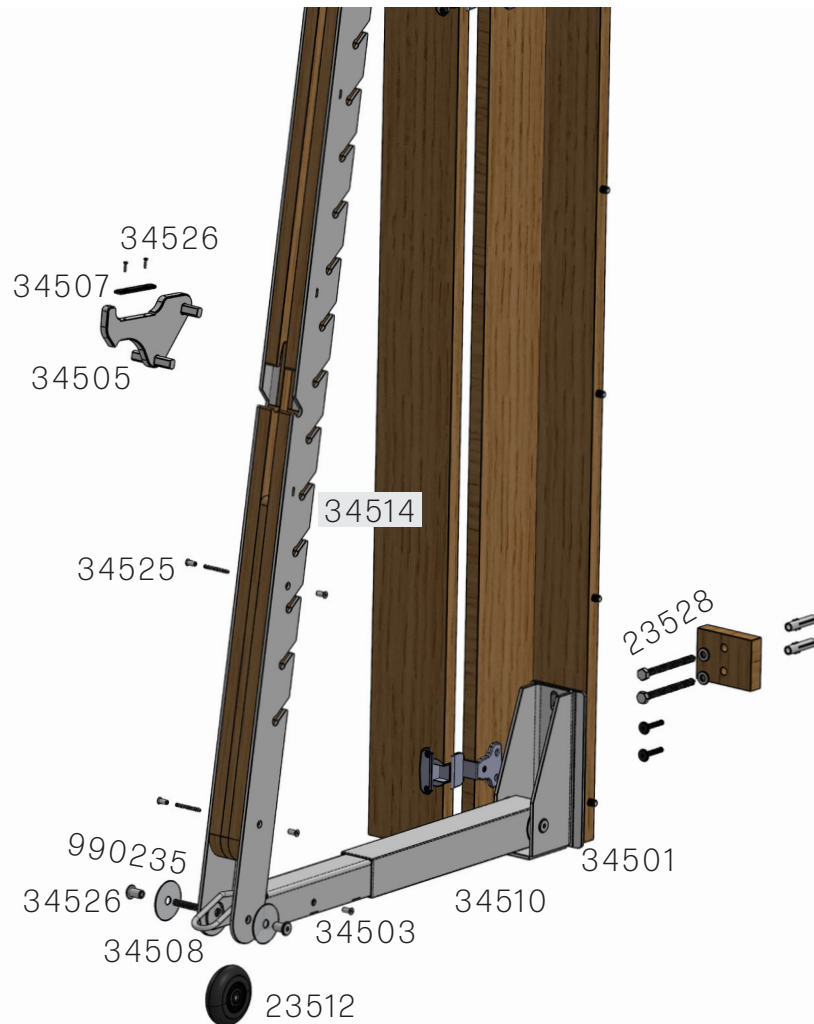

NOHRD SquatRack

SQUAT RACK
SQUAT RACK

NOHRD SquatRack

SQUAT RACK OBEN
SQUAT RACK TOP

ART. NR. ART. NO.	BEZEICHNUNG DESCRIPTION	UVP EUR RRP EUR
990346	Schraube Halbrundkopf <i>Half round screw</i>	1,00
34515	SR Deckel Metall <i>SR Metal cover</i>	24,95
22552	Flachkopfschraube schwarz M6 x 25 <i>Flat head screw</i>	1,00
990342	Objektgelenkarm OBS8 Clipmontage <i>Object hinge OBS8 clip assembly</i>	8,95
990343	Objektschaniertopf <i>Object hinge pot</i>	4,95
990415	Senkkopfschraube 3,5 x 20 mm <i>Countersunk screw 3,5 x 20 mm</i>	0,25
34504	Seitenholm links Edelstahl + Versteifung <i>Side rail left stainless steel + brace</i>	129,00
990239	Nylondübel 10 x 50 <i>Nylon dowel</i>	0,20
34506	SR Oberarm Edelstahl <i>SR Upper arm stainless steel</i>	39,95
34502	SR Wandhalter oben <i>SR Wall bracket black finished top</i>	49,95

NOHRD SquatRack

SQUAT RACK UNTEN
SQUAT RACK BOTTOM

ART. NR.	BEZEICHNUNG	UVP EUR
ART. NO.	DESCRIPTION	RRP EUR
34526	Hülsenmutter M8 x 19 x 16 mm <i>Sleeve nut</i>	0,40
34507	SR Haken HDPE 3 mm sw Kunststoff <i>SR Hook HDPE 3 mm sw plastic</i>	1,95
34505	SR Haken <i>SR Hook</i>	69,00
34525	Hülsenmutter Senkkopf Innensechskant M4 x 12 <i>Sleeve nut countersunk head hexagon socket</i>	1,50
34508	SR Wippe mit Bügel <i>SR Rocker with bracket</i>	39,95
23512	Skaterrolle <i>Skate wheel</i>	9,95
990235	U-Scheiben aus PA 6 natur <i>Washer made of PA 6 natural</i>	0,75
34510	SR Arm unten 50 x 50 x 350 mm <i>SR Arm bottom 50 x 50 x 350 mm</i>	35,00
34503	SR Arm unten 45 x 45 mm Edelstahl <i>SR Arm bottom 45 x 45 mm stainless steel</i>	45,00
34501	SR Wandhalter sw gepulvert unten <i>SR Wall bracket black finished bottom</i>	49,95
34528	Tellerkopfschraube 8,0 x 100 mm schwarz Torx <i>Disk head screw 8.0 x 100 mm black torx</i>	2,50
34514	SR Seitenholm rechts Edelstahl + Versteifung <i>Side rail right stainless steel + brace</i>	129,00