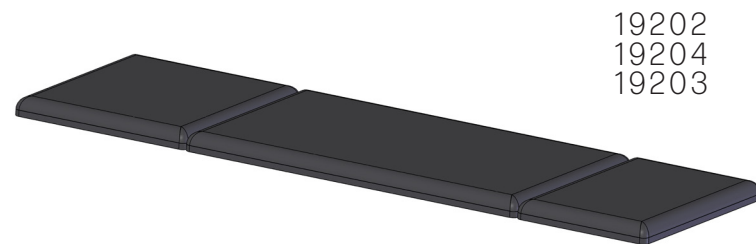

TriaTrainer

HOLZ & POLSTER
WOOD & UPHOLSTERY

19202
19204
19203