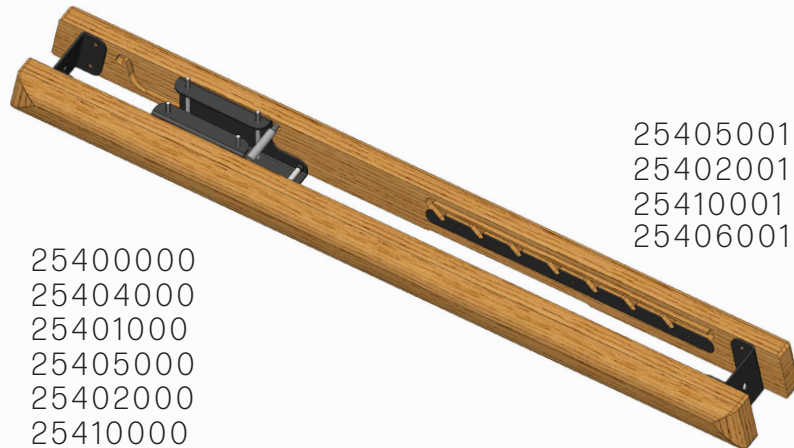

25400000
25404000
25401000
25405000
25402000
25410000
25406000

25405001
25402001
25410001
25406001

ART. NR. ART. NO.	BEZEICHNUNG DESCRIPTION	UVP EUR RRP EUR
25400001	Holm rechts Esche / <i>Beam right ash</i>	180,00
25404001	Holm rechts Eiche / <i>Beam right oak</i>	180,00
25401001	Holm rechts Club / <i>Beam right club</i>	180,00
25405001	Holm rechts Shadow / <i>Beam right shadow</i>	180,00
25402001	Holm rechts Kirsche / <i>Beam right cherry</i>	180,00
25410001	Holm rechts Nussbaum / <i>Beam right walnut</i>	180,00
25406001	Holm rechts Buche / <i>Beam right beech</i>	180,00
25400000	Holm links Esche / <i>Beam left ash</i>	180,00
25404000	Holm links Eiche / <i>Beam left oak</i>	180,00
25401000	Holm links Club / <i>Beam left club</i>	180,00
25405000	Holm links Shadow / <i>Beam left shadow</i>	180,00
25402000	Holm links Kirsche / <i>Beam left cherry</i>	180,00
25410000	Holm links Nussbaum / <i>Beam left walnut</i>	180,00
25406000	Holm links Buche / <i>Beam left beech</i>	180,00
25614	BP Polster-Set Echtleder schwarz montiert <i>BP Upholstery set genuine leather black mounted</i>	240,00
25611	BP Polster-Set Echtleder natur montiert <i>BP Upholstery set genuine leather natural mounted</i>	240,00
25616	BP Polster-Set Kunstleder schwarz montiert <i>BP Upholstery set artificial leather black mounted</i>	200,00