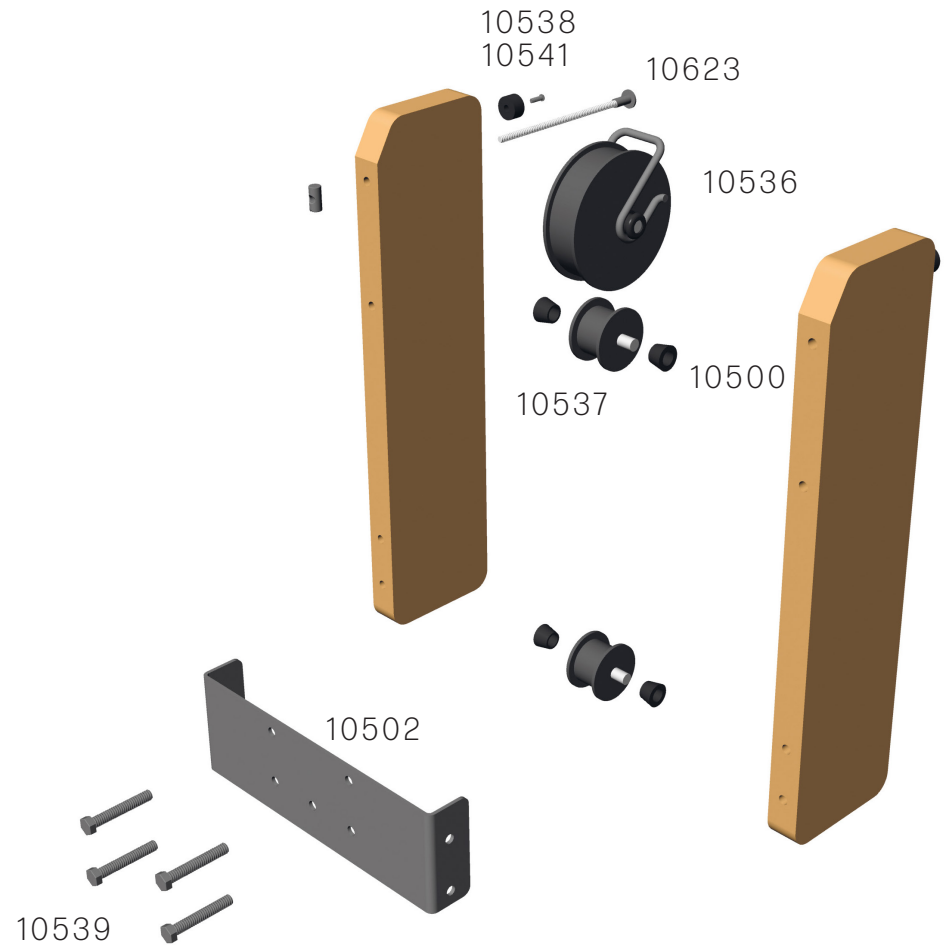

WaterRower

SCHIENEN
RAILS

ART. NR. ART. NO.	BEZEICHNUNG DESCRIPTION	UVP EUR RRP EUR
10638	Laufschiene links (Holz ab 2017) <i>Rail extrusion left</i>	10,00
10636	Laufschiene rechts (Holz ab 2017) <i>Rail extrusion right</i>	10,00
10578	Laufschiene (M1 / S1) <i>Rail extrusion M1/S1</i>	10,00
10580	Sitzstopper mit Schraube <i>Rail stopper set</i>	5,00
10584	Tankfilz <i>Rail tank protector strip</i>	5,00
10511	JCB Schraube 23 mm <i>JCB screw</i>	1,00
10509	JCN Mutter <i>JCN nut</i>	1,00
10583	Gummifuß (4er Set) <i>Rail bumper (set of 4)</i>	5,00

WaterRower

UMLENKROLLEN PULLEYS

ART. NR. ART. NO.	BEZEICHNUNG DESCRIPTION	UVP EUR RRP EUR
10538	Vertikal Gummistütze Holz (2er Set) <i>Forward riser bumper kit wood (set of 2)</i>	5,00
10541	Vertikal Gummistütze M1 (2er Set) <i>Forward riser bumper kit M1 (set of 2)</i>	10,00
10623	Gewindestange (Set) <i>Tie rod assembly (set of 2)</i>	5,00
10536	Große Umlenkrolle <i>Forward riser pulley</i>	20,00
10537	Kleine Umlenkrolle <i>Forward riser guide pulley</i>	5,00
10500	Abstandskegel <i>Spacer</i>	1,00
10502	Metallstütze <i>Bottom bracket</i>	15,00
10539	Schraube für Metallstütze <i>Forward riser bolts (set of 4)</i>	1,00