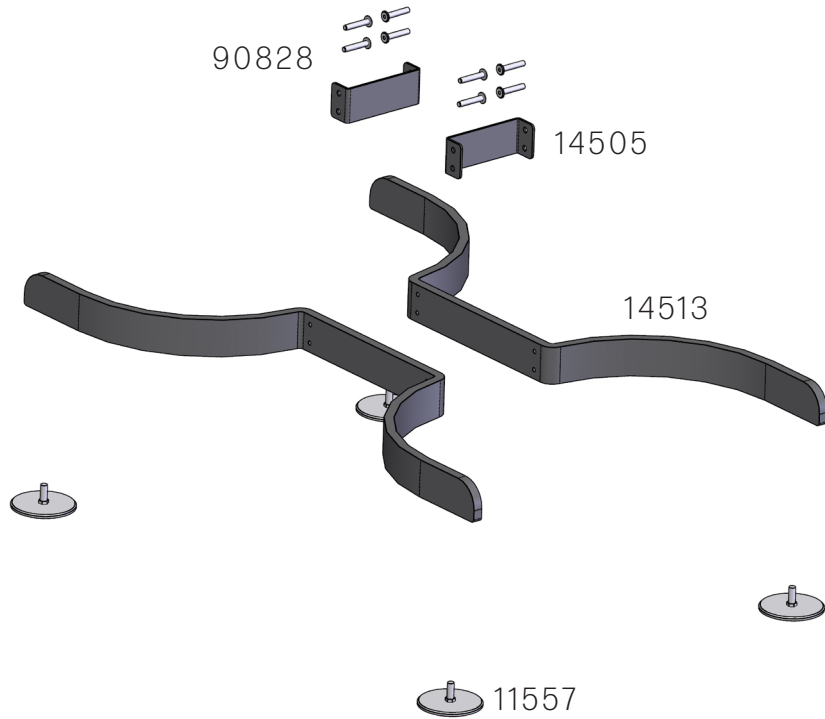

WaterGrinder

STANDFUSS
STAND

ART. NR. ART. NO.	BEZEICHNUNG DESCRIPTION	UVP EUR RRP EUR
90828	Flachkopfschraube <i>Flat head screw</i>	1,40
14505	Zwischenblech für Füße <i>Connector plate for stand</i>	15,00
14513	WaterGrinder Bogenfuß <i>WaterGrinder bow stand</i>	100,00
11557	WaterGrinder Stellfüße <i>WaterGrinder Adjustable feet</i>	15,00