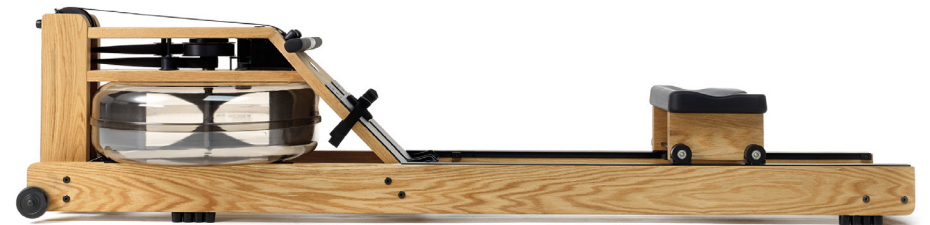

WATERROWER

NOHRD

ERSATZTEILE
SPARE PARTS

Inhalt <i>Contents</i>	Seite/n <i>Pages</i>
WaterRower Rudergerät <i>WaterRower Rowing machine</i>	4-21
NOHRD Bike Fahrradergometer <i>NOHRD Bike Indoor cycle</i>	22-31
Sprintbok Laufband <i>Sprintbok Treadmill</i>	32-39
WaterGrinder Oberkörpertrainer <i>WaterGrinder Upper body trainer</i>	40-49
SlimBeam Seilzug <i>SlimBeam Cable station</i>	50-59
WallBars Sprossenwand <i>WallBars Wallbars</i>	60-71
Swing Tower Hanteln <i>Swing Tower Dumbbells</i>	72-79
TriaTrainer 3-in-1 Trainer <i>TriaTrainer 3-in-1 trainer</i>	80-87
WeightBench Hantelbank <i>WeightBench Weightbench</i>	88-95
NOHRD Elasko Stretch Fitness <i>NOHRD Elakso Stretch fitness</i>	96-103
NOHRD SquatRack Squat Rack <i>NOHRD SquatRack Squat Rack</i>	104-111
NOHRD WeightPlate Tower Hantelturm <i>NOHRD WeightPlate Tower Weight Tower</i>	112-119

WaterRower

RUDERGERÄT
ROWING MACHINE

WaterRower

ZUGSTOCK & RÜCKHOLBAND HANDLE AND RECOIL BELTS

ART. NR. ART. NO.	BEZEICHNUNG DESCRIPTION	UVP EUR RRP EUR
10542	Zugstock mit Klettverschluss <i>Handle (velcro)</i>	50,00
10543	Zugstock neu <i>Handle (bolt on)</i>	50,00
10515	Rückzugband <i>Clip on recoil belt</i>	10,00
10551	Befestigungs-Clip <i>Recoil buckle</i>	2,00
10549	D-Ring <i>D-Ring</i>	1,00