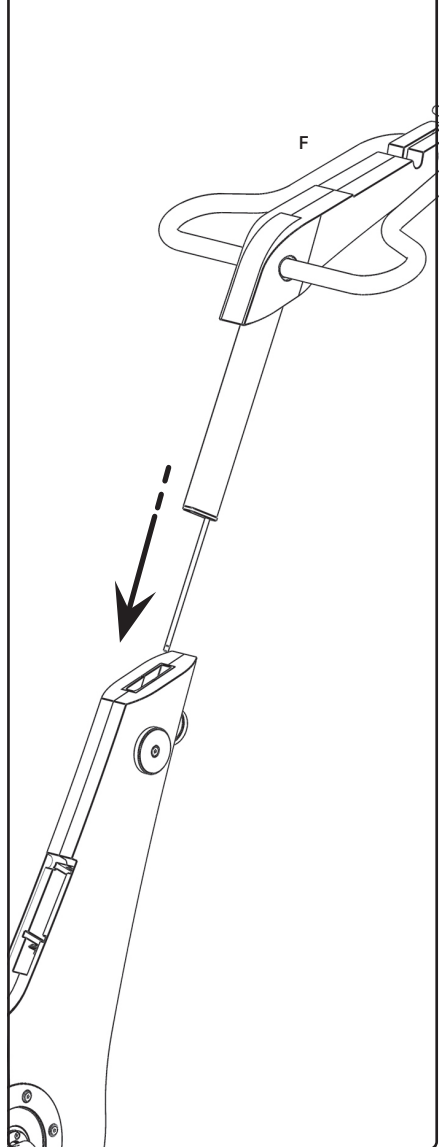

8 NOHRD Bike