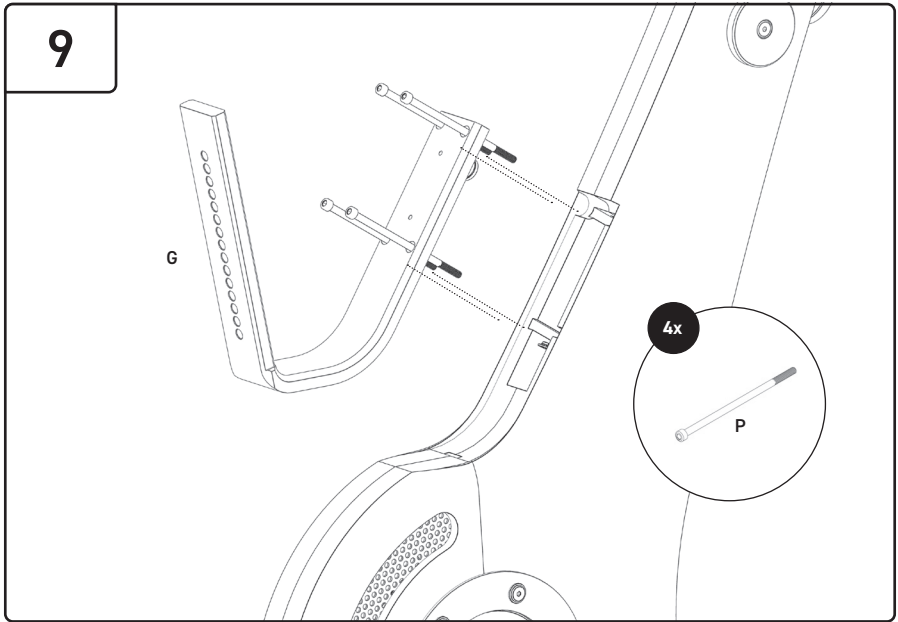

NOHRD

NOHRD Bike / V2

Bedienungsanleitung

Owner's Manual

▲
NOHRD

Serial-No.

↕

Dimensions
117 x 113 x 60 cm

R 1x 90709

S 1x 90705

T 2x 90706

U 1x 90719

V 1x 90703

W 1x 90722

X 1x 90514

V2

Y 1x 22209

Z 1x 22559

NOHRD Bike

7

8 NOHRD Bike V2

8 NOHRD Bike

NOHRD