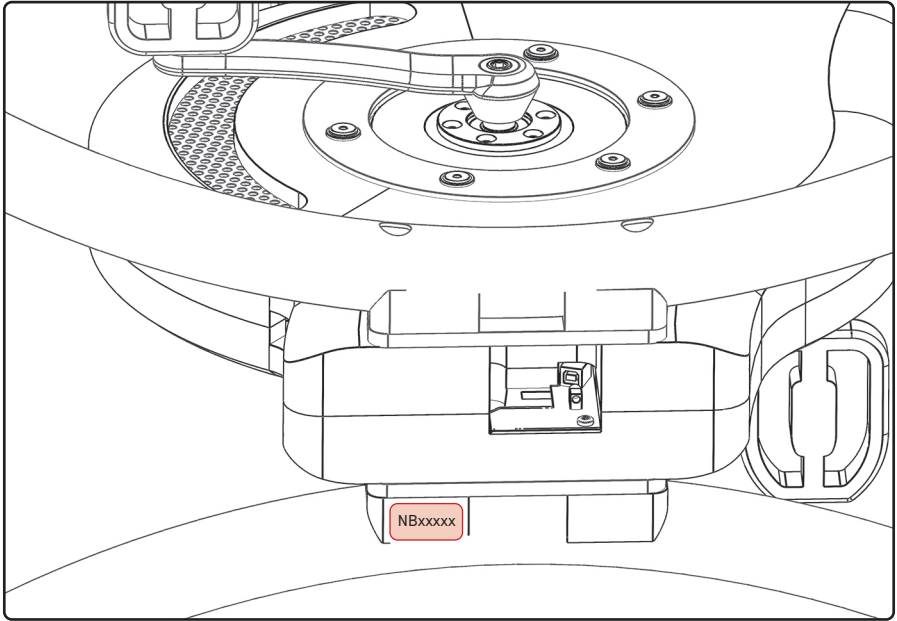

NOHRD

NOHRD Bike / V2

Bedienungsanleitung

Owner's Manual

▲
NOHRD

Serial-No.

↕

Dimensions
117 x 113 x 60 cm