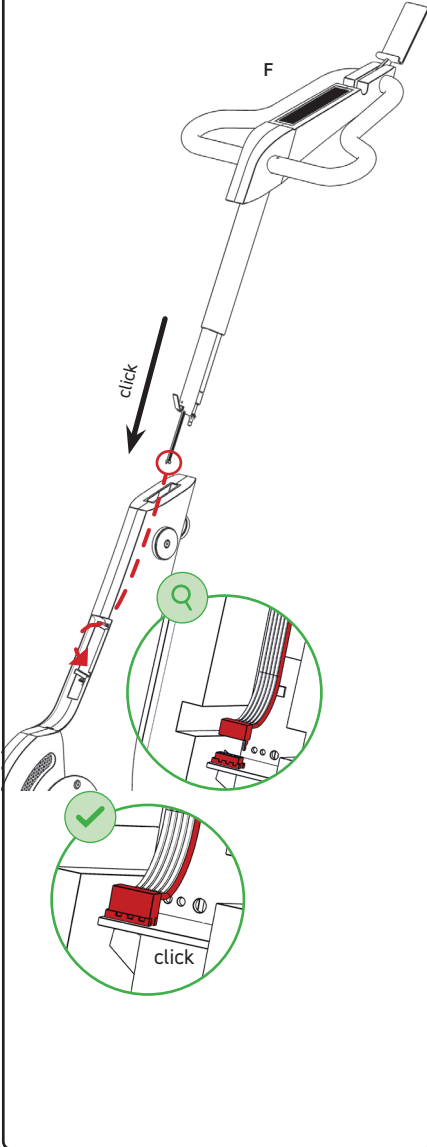

NOHRD

NOHRD Bike / V2

Bedienungsanleitung

Owner's Manual

▲
NOHRD

Serial-No.

↕

Dimensions
117 x 113 x 60 cm

Y 1x 22209

Z 1x 22559

NOHRD Bike

7

8 NOHRD Bike V2

8 NOHRD Bike

NOHRD